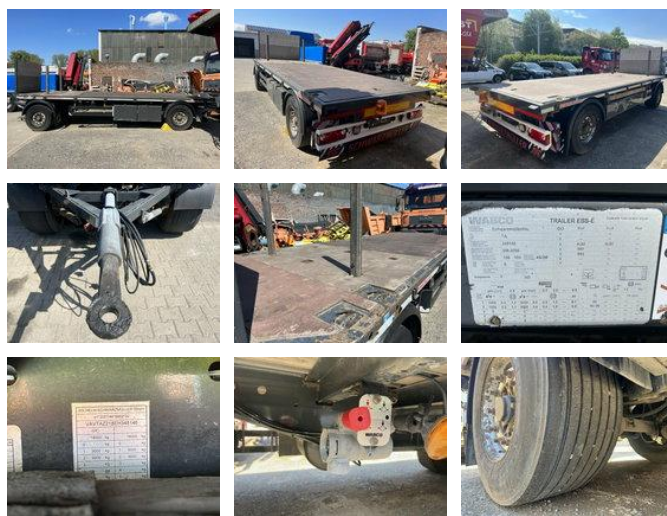

Schwarz Müller DB Plattform

Algemene kenmerken

Prijs	€ 9.900
Merk	Schwarz Müller
Subcategorie	Overige aanhangers
Bouwjaar	2014
Datum eerste registratie	01-12-2014
Conditie	Gebruikt
Referentie	G190139

Eigenschappen

Ledig gewicht	4.020kg
Laadvermogen	13.980kg
GVW	18.000kg

Schwarz Müller DB Plattform

Omschrijving

Schade: schadevrij

Accessoires