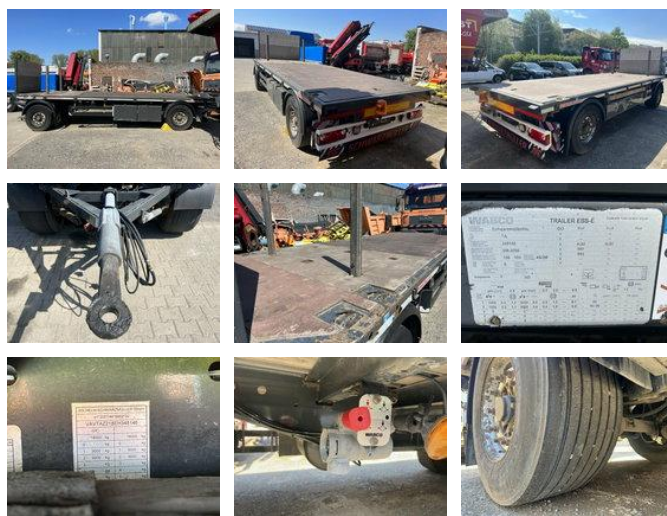

Schwarz Müller DB Plattform Pritsche 2 Achse

Algemene kenmerken

| | |
|--------------------------|--------------------|
| Prijs | € 6.900 |
| Merk | Schwarz Müller |
| Subcategorie | Overige aanhangers |
| Bouwjaar | 2014 |
| Datum eerste registratie | 01-12-2014 |
| Conditie | Gebruikt |
| Referentie | G190139 |

Eigenschappen

| | |
|---------------|----------|
| Ledig gewicht | 4.020kg |
| Laadvermogen | 13.980kg |
| GVW | 18.000kg |

Schwarz Müller DB Plattform Pritsche 2 Achse

Omschrijving

Schade: schadevrij

Accessoires