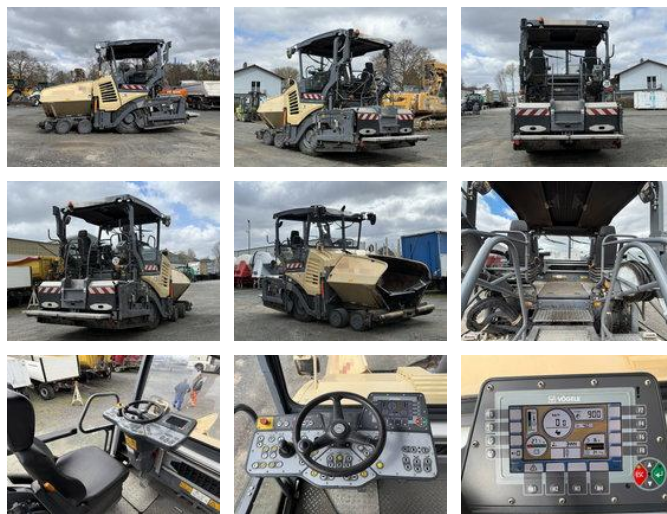

Vogele SUPER 1803-3i Asphaltfertiger auf Reifen 4600 h

Algemene kenmerken

Prijs	€ 139.900
Merk	Vogele
Subcategorie	Overige asfalteermachines
Bouwjaar	2019
Afgelezen urenstand	4600
Conditie	Gebruikt
Referentie	G400104

Eigenschappen

Ledig gewicht

18.300kg

Vogele SUPER 1803-3i Asphaltfertiger auf Reifen 4600 h

Omschrijving

Type: Wegenbouwmachine Schade: schadevrij

Accessoires