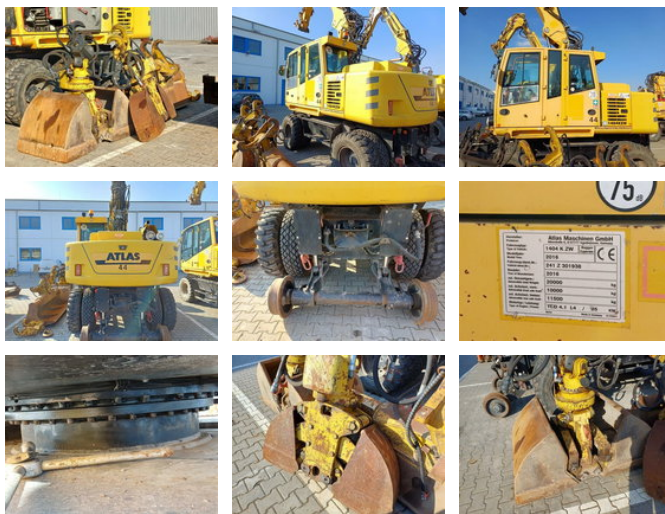

Atlas 1404K ZW 4x4 ZW RAIL Zweiwegebagger + Anbauteile

Ogólne cechy

Cena	€ 68.900
Marka	Atlas
Podkategoria	Koparka gąsienicowa
Rok budowy	2016
Odczyt licznika godzin	10733
Stan	Używane
advertiserObjectReference	FG01938

Właściwości

Masa własna

20.000kg

Atlas 1404K ZW 4x4 ZW RAIL Zweiwegebagger + Anbauteile

Opis

= Więcej opcji i akcesoriów = - Nowy hu/au przy dostawie = Więcej informacji = Uszkodzenia: brak

accessories