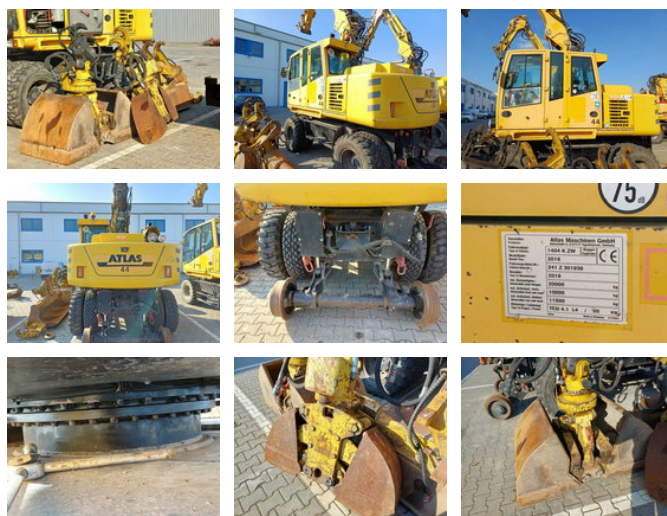

## Atlas 1404K ZW 4x4 ZW RAIL Zweiwegebagger + Anbauteile

### Ogólne cechy

Cena	€ 68.900
Marka	Atlas
Podkategoria	Koparka gąsienicowa
Rok budowy	2016
Stan	Używane
energyType	energyType.diesel
advertiserObjectReference	FG01938

### Właściwości

GVW

20.000kg

## Specyfikacje techniczne

numberOfAxles	2
shortAxleConfiguration	4x4
transmissionType	transmissionType.automatic
power	95kw