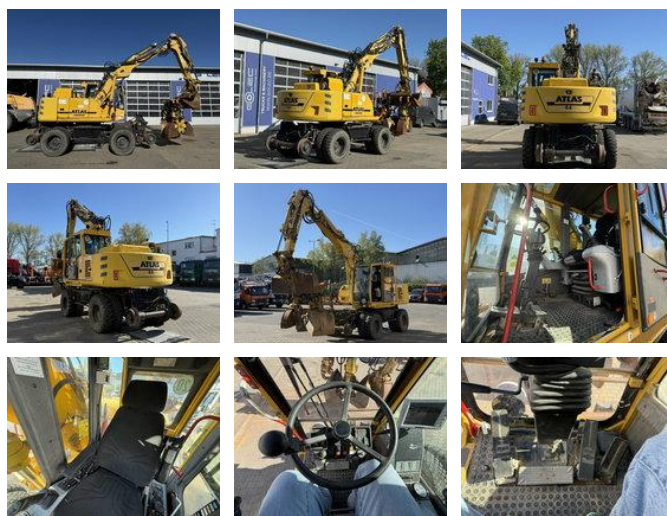

Atlas 1404K ZW 4x4 ZW RAIL Zweiwegebagger + Anbauteile

Ogólne cechy

Cena	€ 68.900
Marka	Atlas
Podkategoria	Koparka gąsienicowa
Rok budowy	2016
Stan	Używane
energyType	energyType.diesel
advertiserObjectReference	G400121

Właściwości

GVW

20.000kg

Atlas 1404K ZW 4x4 ZW RAIL Zweiwegebagger + Anbauteile

Specyfikacje techniczne

numberOfAxles	2
shortAxleConfiguration	4x4
transmissionType	transmissionType.automatic
power	95kw

Opis