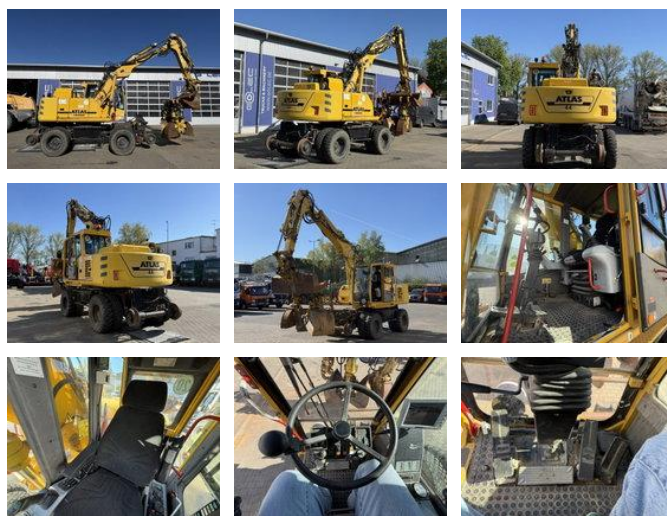

## Atlas 1404K ZW 4x4 ZW RAIL Zweiwegebagger + Anbauteile

### Ogólna charakterystyka

Cena	€ 65.900
Marka	Atlas
Podkategoria	Koparka gąsienicowa
Rok budowy	2016
Data pierwszej rejestracji	01-06-2016
Stan	Używany
Paliwo	Diesel
Odniesienie	G400121

### Właściwości

Dopuszczalna masa całkowita

20.000kg

## Dane techniczne

Liczba osi	2
Konfiguracja osi	4x4
Przenoszenie	Automatyczny
Aktywa	95kw