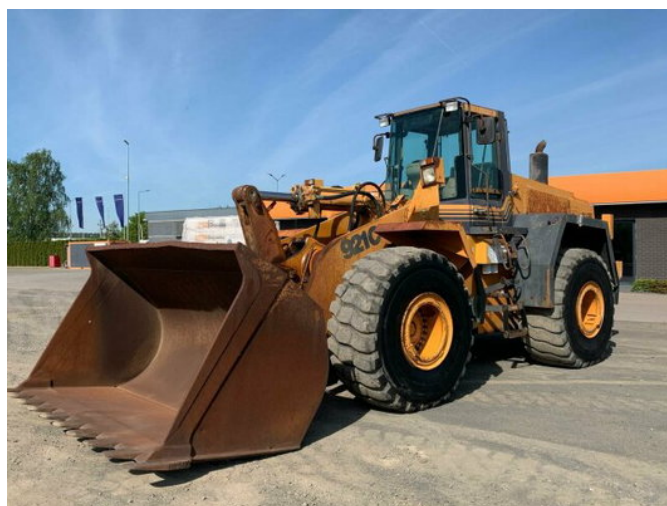

Case Andere 921C Radlader 25,5 Ton *Schaufel 4.1 m³

Ogólne cechy

Cena	€ 19.900
Marka	Case
Podkategoria	ładowarka kołowa
Rok budowy	2000
Stan	Używane
energyType	energyType.diesel
advertiserObjectReference	G300134

Case Andere 921C Radlader 25,5 Ton *Schaufel 4.1 m³

Specyfikacje techniczne

numberOfAxles	2
shortAxleConfiguration	4x4
transmissionType	transmissionType.automatic
Napęd	wheels
power	199kw

Opis

Uszkodzenia: brak