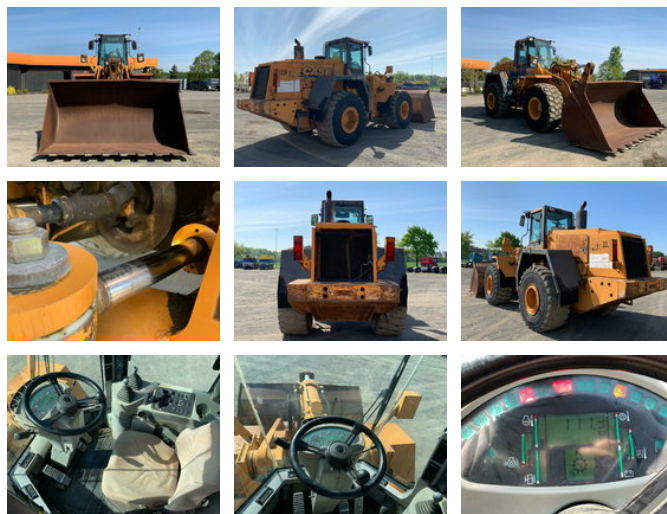

Case Andere 921C Radlader 25,5 Ton *Schaufel 4.1 m³

Ogólne cechy

Cena	€ 19.900
Marka	Case
Podkategoria	ładowarka kołowa
Rok budowy	2000
Stan	Używane
energyType	energyType.diesel
advertiserObjectReference	G300134

Case Andere 921C Radlader 25,5 Ton *Schaufel 4.1 m³

Specyfikacje techniczne

numberOfAxles	2
shortAxleConfiguration	4x4
transmissionType	transmissionType.automatic
Napęd	wheels
power	199kw

Opis

Uszkodzenia: brak