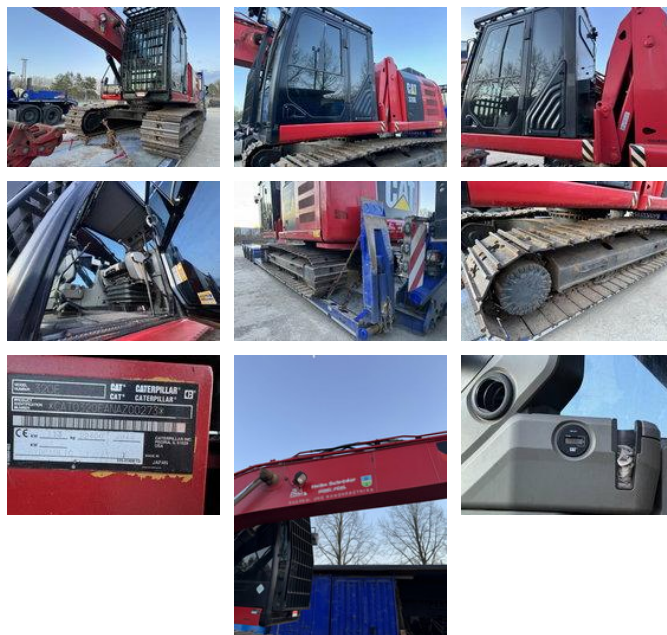

Caterpillar 320E Kettenbagger *Abbruch *Long Arm *Hubkabine

Ogólne cechy

Cena	€ 1
Marka	Caterpillar
Podkategoria	Koparka gąsienicowa
Rok budowy	2012
Stan	Używane
energyType	energyType.diesel
advertiserObjectReference	G400137

Caterpillar 320E Kettenbagger *Abbruch *Long Arm *Hubkabine

Specyfikacje techniczne

numberOfAxles	2
shortAxleConfiguration	4x4
transmissionType	transmissionType.automatic
Napęd	tracking
power	113kw

Opis

= Więcej opcji i akcesoriów = - Przyłącze szybkowymienne = Więcej informacji = Uszkodzenia: brak