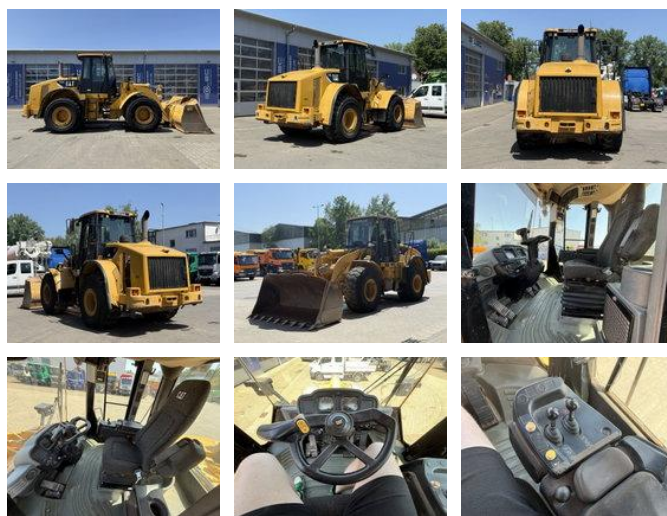

Caterpillar 950H Radlader MIT Schaufel 18,5 Tonnen *6.294 h

Ogólna charakterystyka

| | |
|----------------------------|------------------|
| Cena | € 1 |
| Marka | Caterpillar |
| Podkategoria | ładowarka kołowa |
| Rok budowy | 2011 |
| Data pierwszej rejestracji | 01-06-2011 |
| Wyświetlane godziny | 6294 |
| Stan | Używany |
| Paliwo | Diesel |
| Odniesienie | G400170 |

Właściwości

Dopuszczalna masa całkowita

18.500kg

Caterpillar 950H Radlader MIT Schaufel 18,5 Tonnen *6.294 h

Dane techniczne

| | |
|------------------|--------------|
| Liczba osi | 2 |
| Konfiguracja osi | 4x4 |
| Przenoszenie | Automatyczny |
| Prowadzić | wheels |
| Aktywa | 146kw |