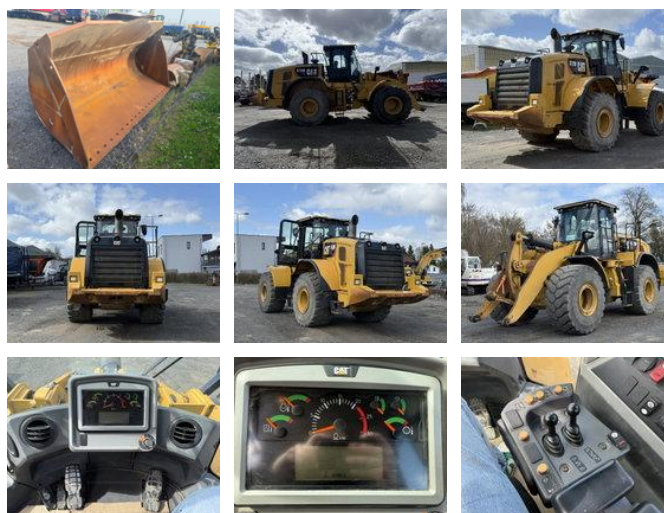

Caterpillar 972MXE Radlader MIT Schaufel 24,9 Tonnen *9096 h

Ogólna charakterystyka

Cena	€ 92.900
Marka	Caterpillar
Podkategoria	ładowarka kołowa
Rok budowy	2019
Wyświetlane godziny	9096
Stan	Używany
Paliwo	Diesel
Odniesienie	MK300028

Właściwości

Dopuszczalna masa całkowita

24.900kg

Caterpillar 972MXE Radlader MIT Schaufel 24,9 Tonnen *9096 h

Dane techniczne

Liczba osi	2
Konfiguracja osi	4x4
Przenoszenie	Automatyczny
Prowadzić	wheels
Aktywa	250kw

Opis

Uszkodzenia: brak

Akcesoria

- Automatic
- Air conditioning
- All wheel drive