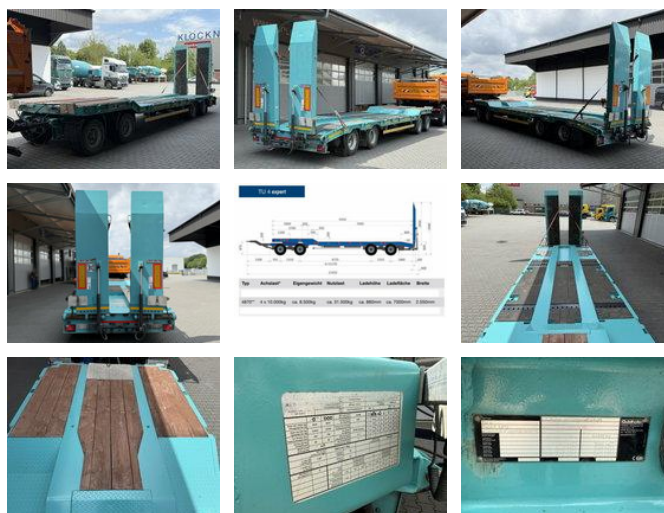

Goldhofer TU 4 EXPERT 4870 Tieflader Anhänger 44,8 T

Ogólna charakterystyka

Cena	€ 54.900
Marka	Goldhofer
Podkategoria	Naczepa niskopodłogowa
Rok budowy	2023
Data pierwszej rejestracji	01-03-2023
Stan	Używany
Odniesienie	G200194

Właściwości

Pojedynczy ciężarek	8.900kg
Nośność	35.900kg
Dopuszczalna masa całkowita	44.800kg

Goldhofer TU 4 EXPERT 4870 Tieflader Anhänger 44,8 T

Dane techniczne

Liczba osi 4

Opis

Uszkodzenia: brak

Akcesoria