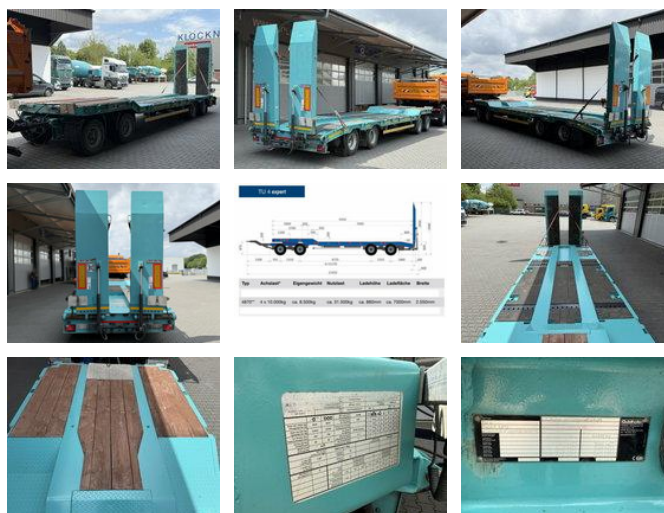

Goldhofer TU 4 EXPERT 4870 Tieflader Anhänger 44,8 T

Ogólne cechy

Cena	€ 56.900
Marka	Goldhofer
Podkategoria	Naczepa niskopodłogowa
Rok budowy	2023
firstRegistrationDate	01-03-2023
Stan	Używane
advertiserObjectReference	G200194

Właściwości

Masa własna	8.900kg
payloadWeight	35.900kg
GVW	44.800kg

Goldhofer TU 4 EXPERT 4870 Tieflader Anhänger 44,8 T

Specyfikacje techniczne

numberOfAxles

4

Opis

Uszkodzenia: brak