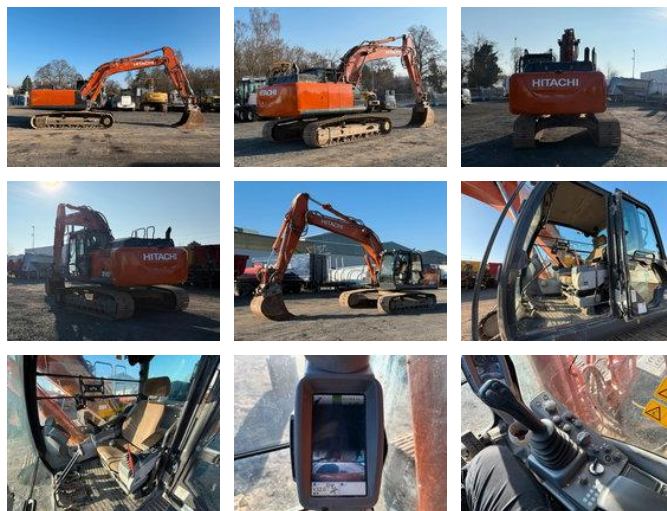

Hitachi ZX210LC-6 Kettenbagger 23,1 Ton *11.213 BTH

Ogólne cechy

Cena	€ 69.900
Marka	Hitachi
Podkategoria	Koparka gąsienicowa
Rok budowy	2021
Odczyt licznika godzin	11213
Stan	Używane
advertiserObjectReference	MK300022

Właściwości

Masa własna 23.100kg

Hitachi ZX210LC-6 Kettenbagger 23,1 Ton *11.213 BTH

Specyfikacje techniczne

Napęd

tracking

Opis

Uszkodzenia: brak