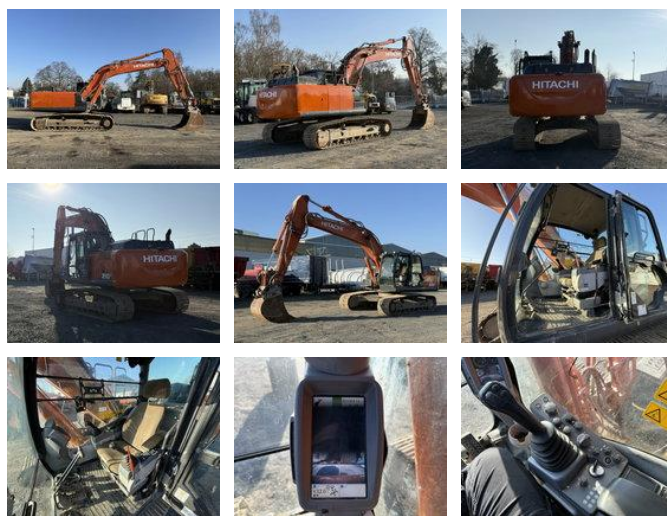

Hitachi ZX210LC-6 Kettenbagger 23,1 Ton *11.213 BTH

Ogólne cechy

Cena	€ 69.900
Marka	Hitachi
Podkategoria	Koparka gašienicowa
Rok budowy	2021
Stan	Używane
energyType	energyType.diesel
advertiserObjectReference	MK300022

Hitachi ZX210LC-6 Kettenbagger 23,1 Ton *11.213 BTH

Specyfikacje techniczne

Napęd	tracking
-------	----------

power	128kw
-------	-------

Opis

Uszkodzenia: brak

accessories

- Air conditioning