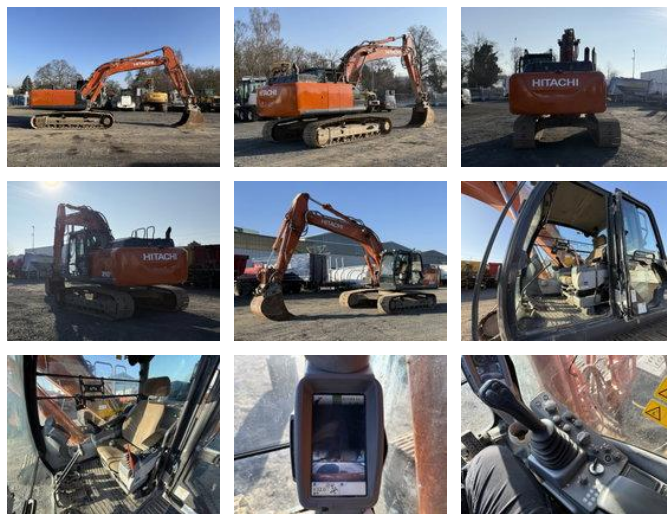

Hitachi ZX210LC-6 Kettenbagger 23,1 Ton *11.213 BTH

Ogólna charakterystyka

Cena	€ 66.900
Marka	Hitachi
Podkategoria	Koparka gąsienicowa
Rok budowy	2021
Data pierwszej rejestracji	01-06-2021
Stan	Używany
Paliwo	Diesel
Odniesienie	MK300022

Hitachi ZX210LC-6 Kettenbagger 23,1 Ton *11.213 BTH

Dane techniczne

Prowadzić	tracking
-----------	----------

Aktywa	128kw
--------	-------

Opis

Uszkodzenia: brak

Akcesoria

- Air conditioning