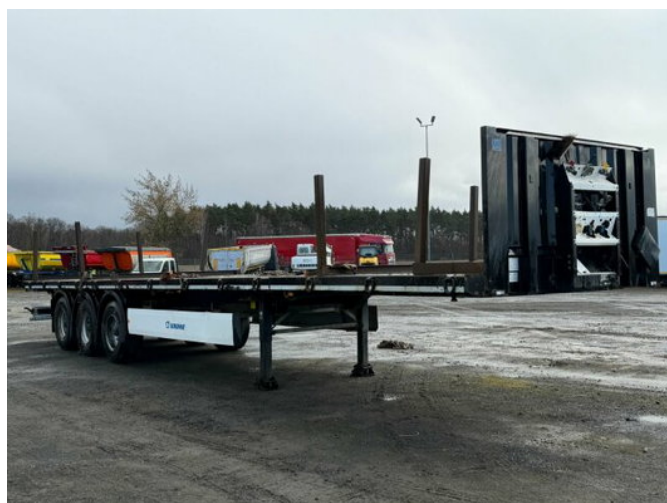

Krone SD 3 Achse Pritsche

Ogólna charakterystyka

Cena	€ 8.900
Marka	Krone
Podkategoria	Nadwozie burtowe
Rok budowy	2017
Data pierwszej rejestracji	01-10-2017
Stan	Używany
Odniesienie	MK300020

Właściwości

Pojedynczy ciężarek	6.300kg
Nośność	38.700kg
Dopuszczalna masa całkowita	45.000kg

Krone SD 3 Achse Pritsche

Dane techniczne

Liczba osi 3

Opis

Uszkodzenia: brak

Akcesoria

- Anti-lock braking system
- Tail lift