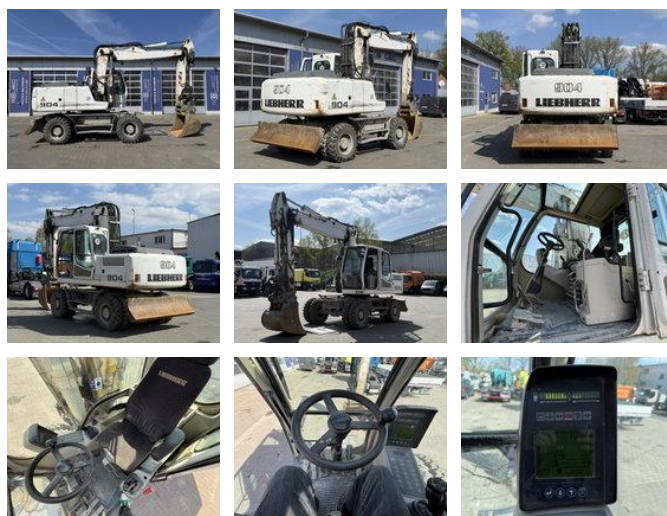

Liebherr A 904 C Litronic Mobilbagger *14.296h

Ogólna charakterystyka

Cena	€ 39.900
Marka	Liebherr
Podkategoria	Koparka gąsienicowa
Rok budowy	2010
Data pierwszej rejestracji	01-06-2010
Stan	Używany
Paliwo	Diesel
Klasa emisji	Euro 5
Odniesienie	MK300033

Właściwości

Pojedynczy ciężarek	19.999kg
Nośność	1kg
Dopuszczalna masa całkowita	20.000kg

Liebherr A 904 C Litronic Mobilbagger *14.296h

Dane techniczne

Liczba osi	2
Konfiguracja osi	4x4
Przenoszenie	Automatyczny
Aktywa	105kw

Opis

= Więcej opcji i akcesoriów = - Przyłącze szybkowymienne = Więcej informacji = Plakietka ekologiczna: zielony Uszkodzenia: brak

Akcesoria

- Automatic
- Air conditioning
- All wheel drive