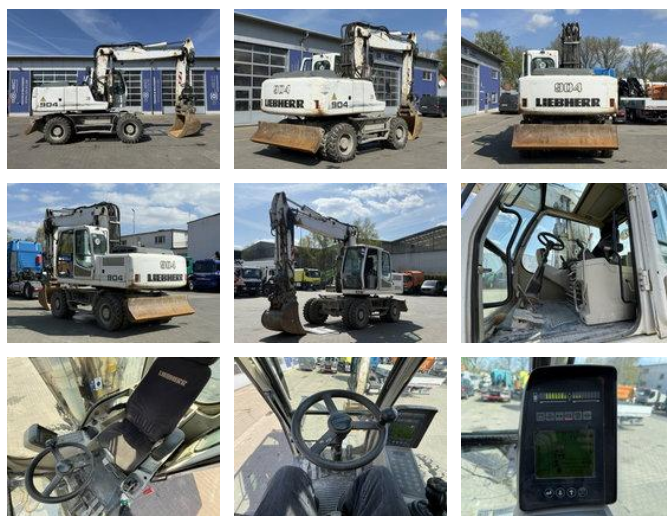

Liebherr A 904 C Litronic Mobilbagger *14.296h

Ogólne cechy

Cena	€ 39.900
Marka	Liebherr
Podkategoria	Koparka gąsienicowa
Rok budowy	2010
Stan	Używane
energyType	energyType.diesel
emissionsClass	Euro 5
advertiserObjectReference	MK300033

Właściwości

Masa własna	19.999kg
payloadWeight	1kg
GVW	20.000kg

Liebherr A 904 C Litronic Mobilbagger *14.296h

Specyfikacje techniczne

numberOfAxles	2
shortAxleConfiguration	4x4
transmissionType	transmissionType.automatic
power	105kw

Opis

= Więcej opcji i akcesoriów = - Przyłącze szybkowymienne = Więcej informacji = Plakietka ekologiczna: zielony Uszkodzenia: brak

accessories

- Automatic
- Air conditioning
- All wheel drive