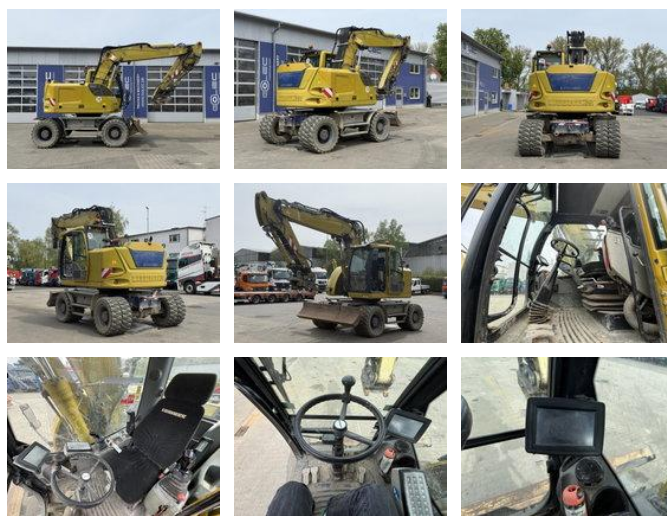

Liebherr A918 Compact Litronic Mobilbagger 18 T *Schnellw

Ogólna charakterystyka

Cena	€ 69.900
Marka	Liebherr
Podkategoria	Koparka gąsienicowa
Rok budowy	2017
Data pierwszej rejestracji	01-06-2017
Wyświetlane godziny	8200
Stan	Używany
Paliwo	Diesel
Klasa emisji	Euro 6
Odniesienie	G400139

Właściwości

Pojedynczy ciężarek	17.700kg
Nośność	300kg
Dopuszczalna masa całkowita	18.000kg

Liebherr A918 Compact Litronic Mobilbagger 18 T *Schnellw

Dane techniczne

Liczba osi	2
Konfiguracja osi	4x4
Przenoszenie	Automatyczny
Aktywa	115kw

Opis

= Więcej opcji i akcesoriów = - Przyłącze szybkowymienne - Układ zawieszenia wysięgnika = Więcej informacji = Plakietka ekologiczna: zielony Uszkodzenia: brak

Akcesoria

- Automatic
- Air conditioning
- Central lubrication
- All wheel drive