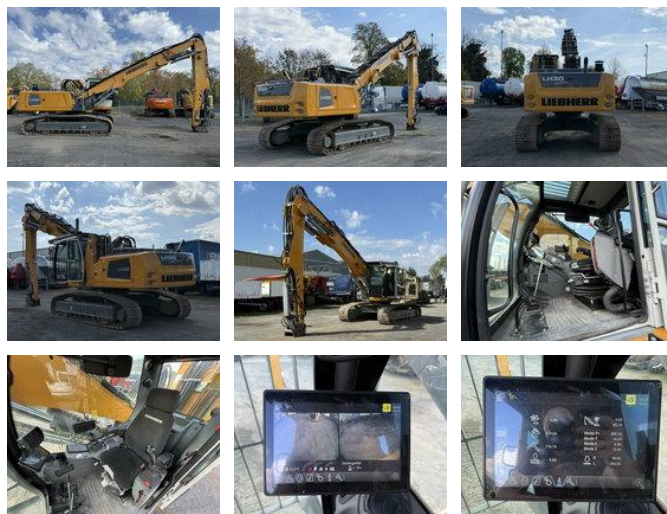

Liebherr L30C Litronic Industry Long Reach Ketten 30 Ton

Ogólne cechy

Cena	€ 229.900
Marka	Liebherr
Podkategoria	Koparka gąsienicowa
Rok budowy	2022
Odczyt licznika godzin	616
Stan	Używane
energyType	energyType.diesel
advertiserObjectReference	MK300038

Właściwości

GVW

30.000kg

Liebherr L30C Litronic Industry Long Reach Ketten 30 Ton

Specyfikacje techniczne

numberOfAxles	2
transmissionType	transmissionType.automatic
Napęd	tracking
power	140kw

Opis

Uszkodzenia: brak