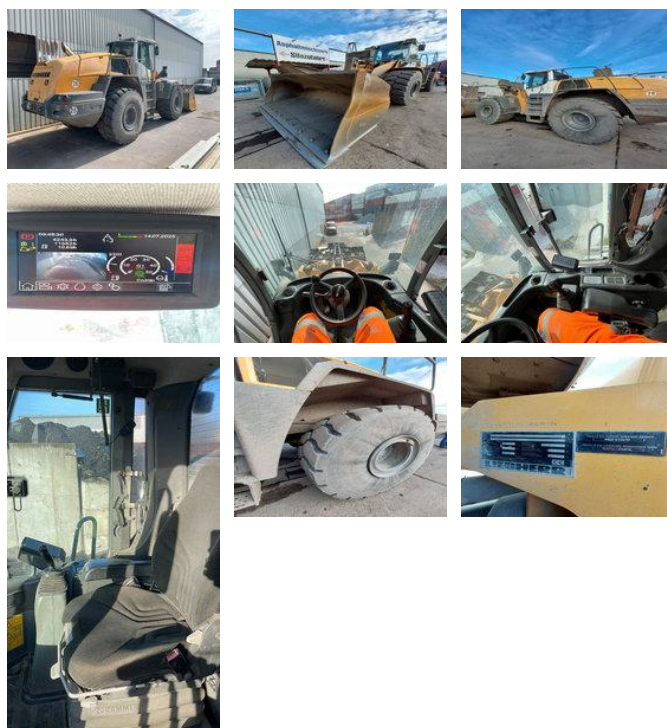

Liebherr L566 Radlader 27 Ton *11.350 h

Ogólne cechy

Cena	€ 54.900
Marka	Liebherr
Podkategoria	ładowarka kołowa
Rok budowy	2015
Odczyt licznika godzin	11352
Stan	Używane
advertiserObjectReference	L566

Właściwości

Masa własna

24.000kg

Liebherr L566 Radlader 27 Ton *11.350 h

Specyfikacje techniczne

Napęd

wheels

Opis

Uszkodzenia: brak