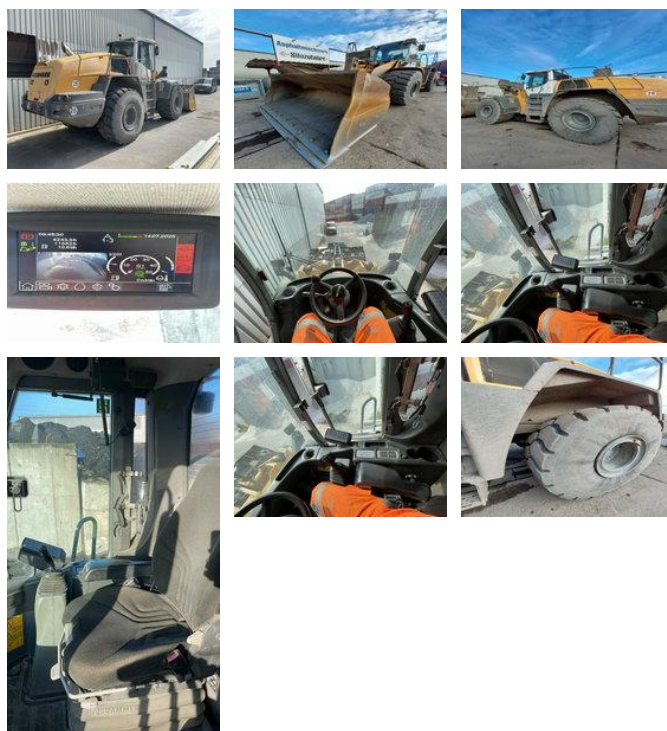

Liebherr L566 Radlader 27 Ton *11.350 h

Ogólne cechy

Cena	€ 54.900
Marka	Liebherr
Podkategoria	ładowarka kołowa
Rok budowy	2015
Stan	Używane
energyType	energyType.diesel
advertiserObjectReference	L566

Właściwości

Masa własna	23.500kg
payloadWeight	3.500kg
GVW	27.000kg

Liebherr L566 Radlader 27 Ton *11.350 h

Specyfikacje techniczne

numberOfAxles	2
shortAxleConfiguration	4x4
transmissionType	transmissionType.automatic
Napęd	wheels
power	190kw