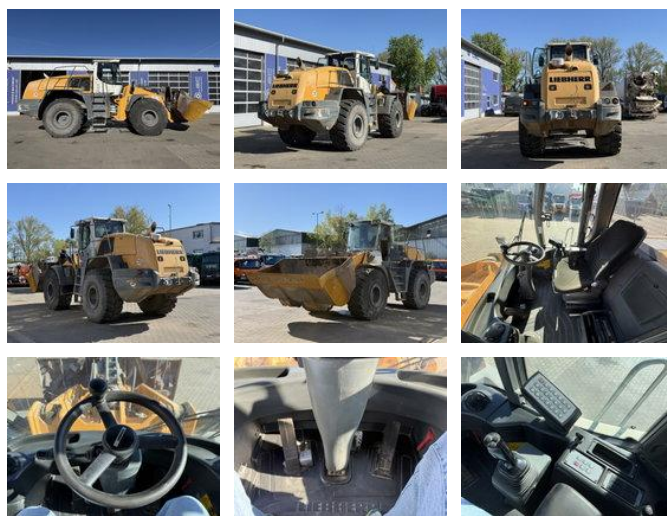

## Liebherr L566 Radlader 27 Ton \*11.350 h

### Ogólna charakterystyka

Cena	€ 49.900
Marka	Liebherr
Podkategoria	ładownica kołowa
Rok budowy	2015
Data pierwszej rejestracji	01-01-2015
Stan	Używany
Paliwo	Diesel
Odniesienie	G400131

### Właściwości

Pojedynczy ciężarek	23.500kg
Nośność	3.500kg
Dopuszczalna masa całkowita	27.000kg

# Liebherr L566 Radlader 27 Ton \*11.350 h