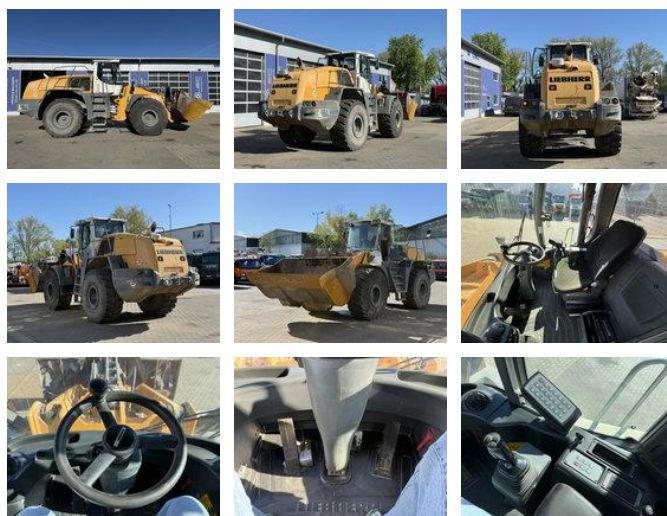

## Liebherr L566 Radlader 27 Ton \*11.350 h

### Ogólne cechy

Cena	€ 54.900
Marka	Liebherr
Podkategoria	ładowarka kołowa
Rok budowy	2015
Stan	Używane
energyType	energyType.diesel
advertiserObjectReference	G400131

### Właściwości

Masa własna	23.500kg
payloadWeight	3.500kg
GVW	27.000kg

# Liebherr L566 Radlader 27 Ton \*11.350 h