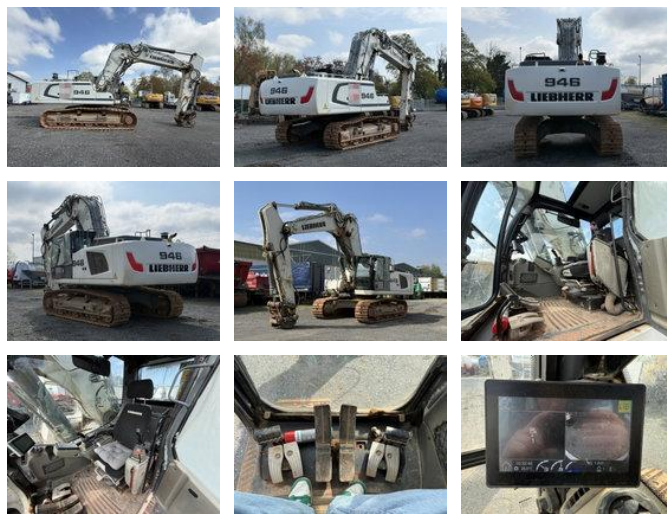

Liebherr R946 NLC Kettenbagger 45 Tonnen *4.760 H

Ogólna charakterystyka

Cena	€ 124.900
Marka	Liebherr
Podkategoria	Koparka gąsienicowa
Rok budowy	2018
Data pierwszej rejestracji	01-01-2018
Wyświetlane godziny	4760
Stan	Używany
Paliwo	Diesel
Odniesienie	G400132

Właściwości

Dopuszczalna masa całkowita

45.100kg

Liebherr R946 NLC Kettenbagger 45 Tonnen *4.760 H

Dane techniczne

Liczba osi	2
Przenoszenie	Automatyczny
Prowadzić	tracking
Aktywa	220kw

Opis

= Więcej opcji i akcesoriów = - Przyłącze szybkowymienne = Więcej informacji = Uszkodzenia: brak