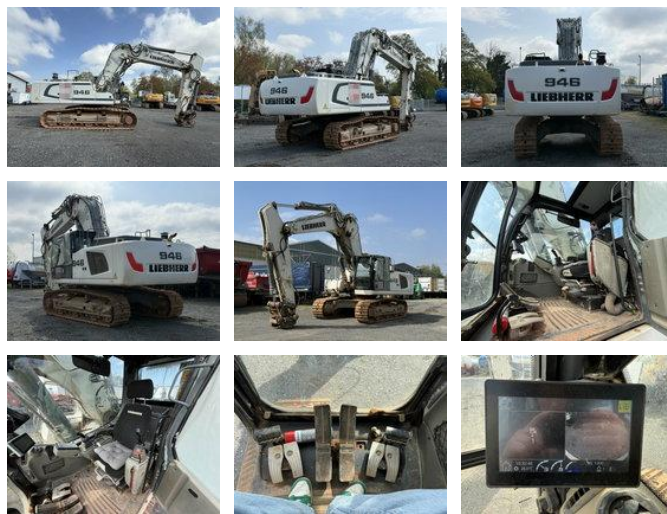

## Liebherr R946 NLC Kettenbagger 45 Tonnen \*4.760 H

### Ogólne cechy

Cena	€ 124.900
Marka	Liebherr
Podkategoria	Koparka gąsienicowa
Rok budowy	2018
Odczyt licznika godzin	4760
Stan	Używane
energyType	energyType.diesel
advertiserObjectReference	G400132

### Właściwości

GVW

45.100kg

# Liebherr R946 NLC Kettenbagger 45 Tonnen \*4.760 H