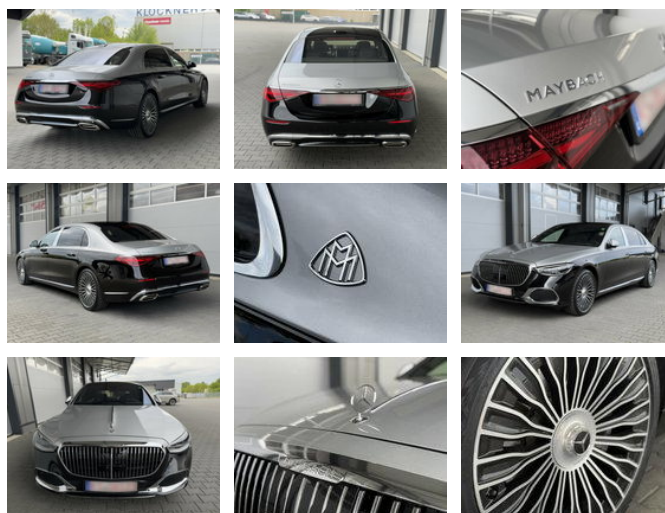

## Maybach Mercedes Benz S680 Maybach V12 High-End -Paket

### Ogólne cechy

Cena	€ 178.000
Marka	Maybach
Podkategoria	Limuzyna
Przebieg	11.545km
Rok budowy	2024
firstRegistrationDate	01-03-2024
Kolor	Srebrny
Stan	Używane
energyType	Petrol
emissionsClass	Euro 6
advertiserObjectReference	G200312