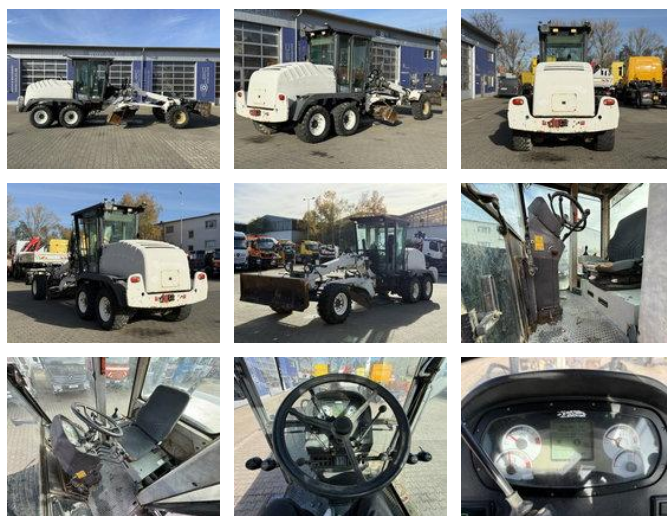

New Holland F106.6A alrrad 6x6 Grader 12 Ton - 10.700 Std

Ogólna charakterystyka

Cena	€ 57.900
Marka	New Holland
Podkategoria	Równiarka
Rok budowy	2009
Stan	Używany
Odniesienie	G300381

Właściwości

Pojedynczy ciężarek	11.500kg
Nośność	500kg
Dopuszczalna masa całkowita	12.000kg

New Holland F106.6A alrrad 6x6 Grader 12 Ton - 10.700 Std

Dane techniczne

Liczba osi	3
Konfiguracja osi	6x6
Aktywa	95kw

Opis

Plakietka ekologiczna: brak Uszkodzenia: brak

Akcesoria

- All wheel drive