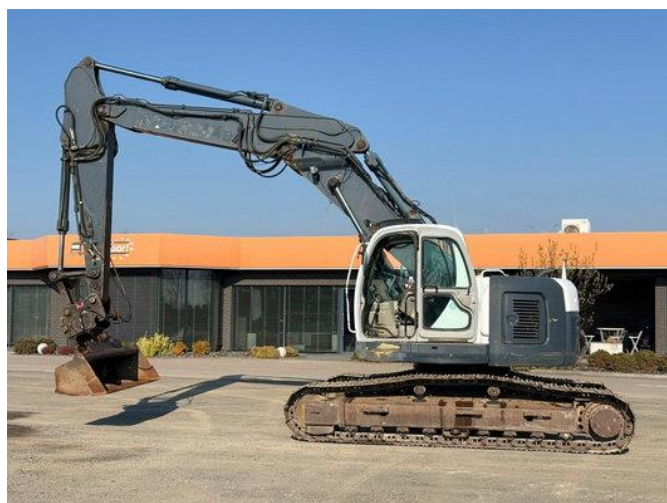

New Holland Kobelco E235SR-1ES

Ogólne cechy

Cena	€ 32.900
Marka	New Holland Kobelco
Podkategoria	Koparka gąsienicowa
Rok budowy	2007
Odczyt licznika godzin	11659
Stan	Używane
advertiserObjectReference	MK300034

Właściwości

Masa własna

24.900kg

New Holland Kobelco E235SR-1ES

Specyfikacje techniczne

Napęd

tracking

Opis