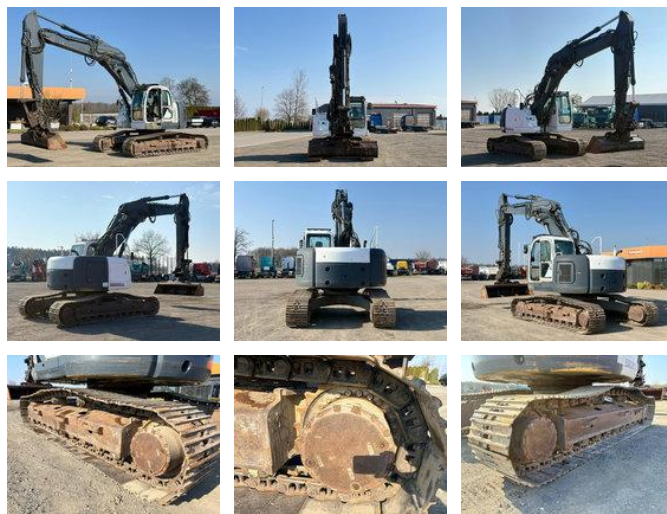

New Holland Kobelco E235SR-1ES

Ogólne cechy

Cena	€ 32.900
Marka	New Holland Kobelco
Podkategoria	Koparka gąsienicowa
Rok budowy	2007
Odczyt licznika godzin	11659
Stan	Używane
advertiserObjectReference	MK300034

Właściwości

Masa własna

24.900kg

New Holland Kobelco E235SR-1ES

Specyfikacje techniczne

Napęd

tracking

Opis