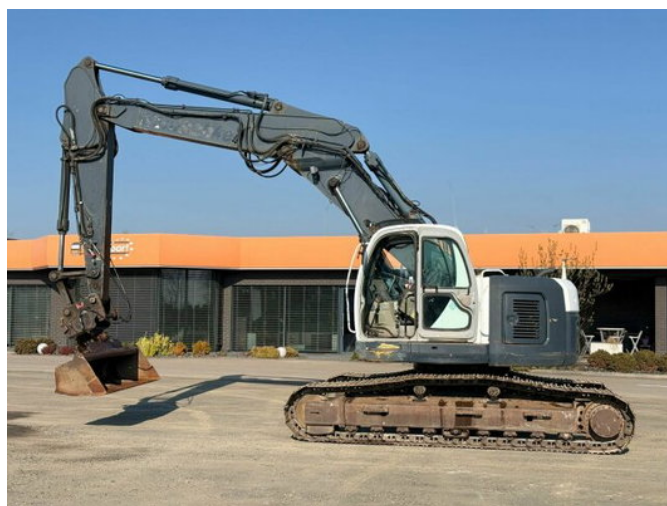

New Holland Kobelco E235SR-1ES

Ogólne cechy

Cena	€ 32.900
Marka	New Holland Kobelco
Podkategoria	Koparka gąsienicowa
Rok budowy	2007
Stan	Używane
advertiserObjectReference	MK300034

New Holland Kobelco E235SR-1ES