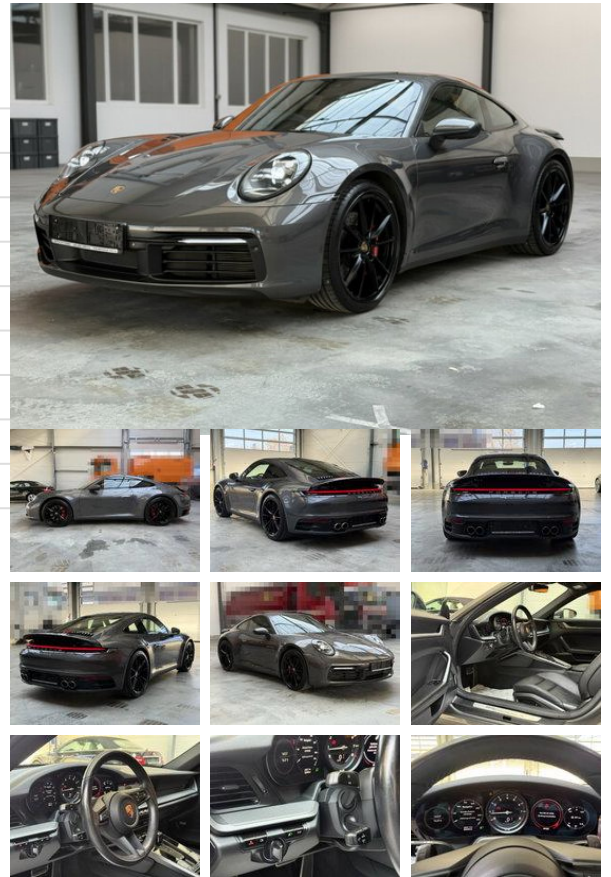

Porsche 911 992 / CARRERA S 3.0

Ogólna charakterystyka

Cena	€ 94.900
Marka	Porsche
Model	911
Podkategoria	Coupé
Odczyt licznika	51.685km
Rok budowy	2019
Data pierwszej rejestracji	01-05-2019
Stan	Używany
Paliwo	Benzyna
Klasa emisji	Euro 6
Odniesienie	G160269

Właściwości

Pojemność cylindra 2.981cc

Opis

Plakietka ekologiczna: zielony Liczba właścicieli: 1 Uszkodzenia: brak

Akcesoria

- Automatic

Dane techniczne

Przenoszenie Automatyczny
Aktywa 331kw