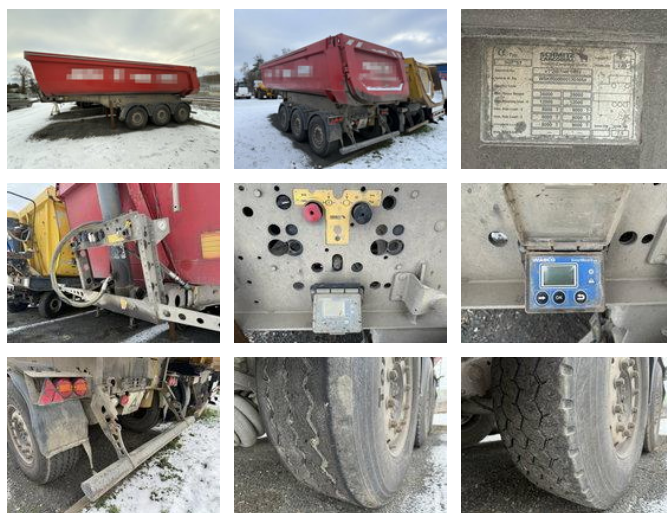

Schmitz Cargobull Cargobull CARGOBULL GOTHA SKI 24 SL 7.2

Ogólna charakterystyka

Cena	€ 17.900
Marka	Schmitz Cargobull
Podkategoria	Wywrotka
Rok budowy	2018
Data pierwszej rejestracji	01-05-2018
Stan	Używany
Odniesienie	MK200154

Właściwości

Pojedynczy ciężarek	6.315kg
Nośność	32.685kg
Dopuszczalna masa całkowita	39.000kg

Schmitz Cargobull Cargobull CARGOBULL GOTHA SKI 24 SL 7.2

Dane techniczne

Liczba osi 3

Opis

Uszkodzenia: brak

Akcesoria

- Anti-lock braking system