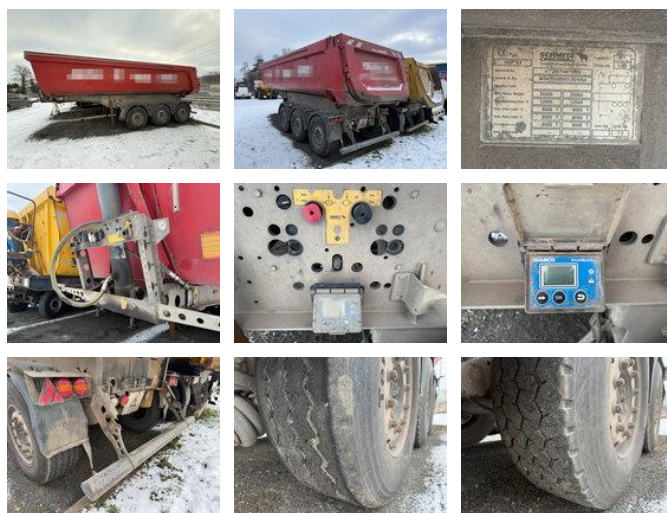

Schmitz Cargobull Cargobull CARGOBULL GOTHA SKI 24 SL 7.2

Ogólne cechy

Cena	€ 17.900
Marka	Schmitz Cargobull
Podkategoria	Wywrotka
Rok budowy	2018
firstRegistrationDate	01-05-2018
Stan	Używane
advertiserObjectReference	MK200154

Właściwości

Masa własna	6.315kg
payloadWeight	32.685kg
GVW	39.000kg

Schmitz Cargobull Cargobull CARGOBULL GOTHA SKI 24 SL 7.2

Specyfikacje techniczne

numberOfAxles

3

Opis

= Więcej opcji i akcesoriów = - Nowy hu/au przy dostawie = Więcej informacji = HU (MOT): zatwierdzone do apr. 2028