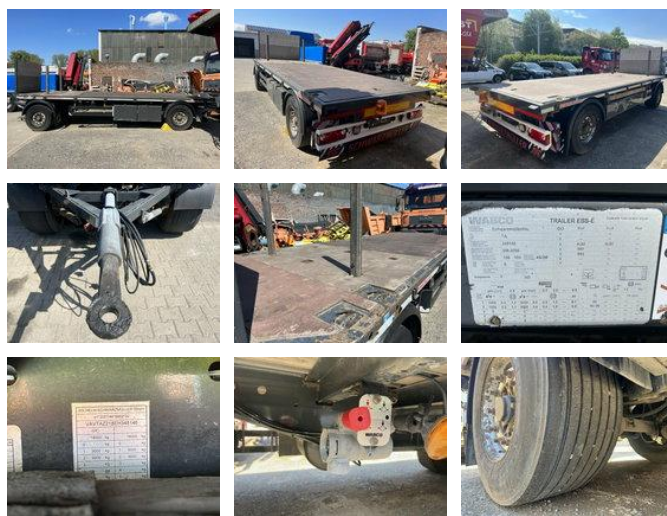

Schwarzmüller DB Plattform

Ogólne cechy

Cena	€ 9.900
Marka	Schwarzmüller
Podkategoria	Inne przyczepy
Rok budowy	2014
firstRegistrationDate	01-12-2014
Stan	Używane
advertiserObjectReference	G190139

Właściwości

Masa własna	4.020kg
payloadWeight	13.980kg
GVW	18.000kg

Schwarz Müller DB Plattform

Opis

Uszkodzenia: brak

accessories