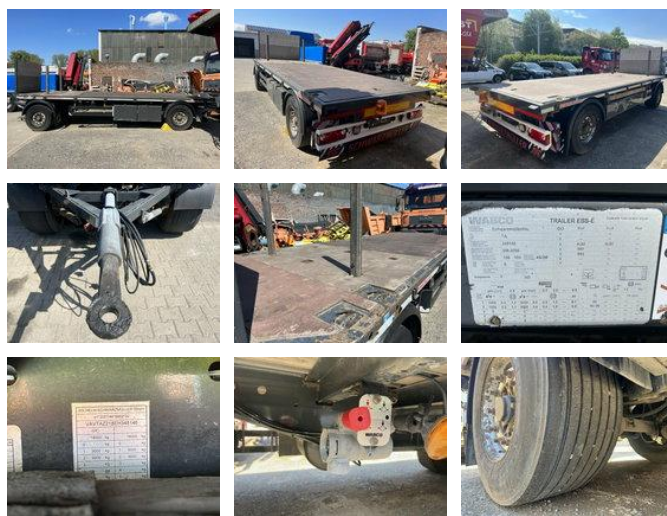

Schwarz Müller DB Plattform Pritsche 2 Achse

Ogólne cechy

Cena	€ 6.900
Marka	Schwarz Müller
Podkategoria	Inne przyczepy
Rok budowy	2014
firstRegistrationDate	01-12-2014
Stan	Używane
advertiserObjectReference	G190139

Właściwości

Masa własna	4.020kg
payloadWeight	13.980kg
GVW	18.000kg

Schwarzmüller DB Plattform Pritsche 2 Achse

Opis

Uszkodzenia: brak

accessories