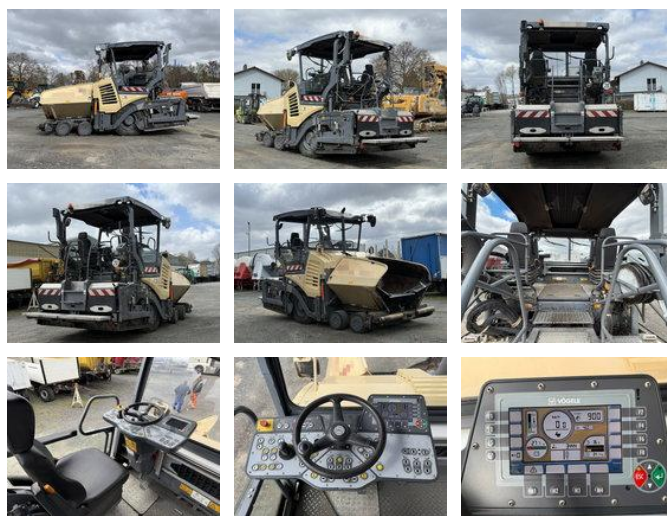

Vogele SUPER 1803-3i Asphaltfertiger auf Reifen 4600 h

Ogólne cechy

Cena	€ 139.900
Marka	Vogele
Podkategoria	Inne maszyny do asfaltu
Rok budowy	2019
Odczyt licznika godzin	4600
Stan	Używane
advertiserObjectReference	G400104

Właściwości

Masa własna 18.300kg

Vogele SUPER 1803-3i Asphaltfertiger auf Reifen 4600 h

Opis

Typ: Maszyna do budowy dróg Uszkodzenia: brak

accessories