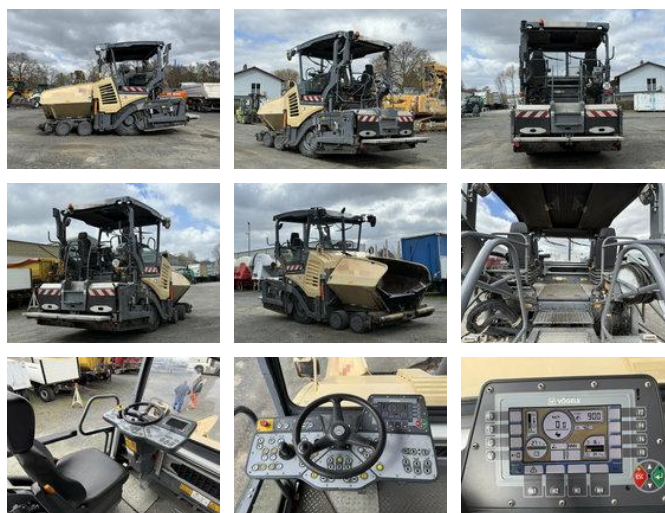

Vogele SUPER 1803-3i Asphaltfertiger auf Reifen 4600 h

Ogólne cechy

Cena	€ 134.900
Marka	Vogele
Podkategoria	Inne maszyny do asfaltu
Rok budowy	2019
Odczyt licznika godzin	4600
Stan	Używane
energyType	energyType.diesel
advertiserObjectReference	G400104

Właściwości

Masa własna	18.300kg
payloadWeight	2.500kg
GVW	20.800kg

Vogele SUPER 1803-3i Asphaltfertiger auf Reifen 4600 h

Specyfikacje techniczne

power

125kw

Opis

Uszkodzenia: brak