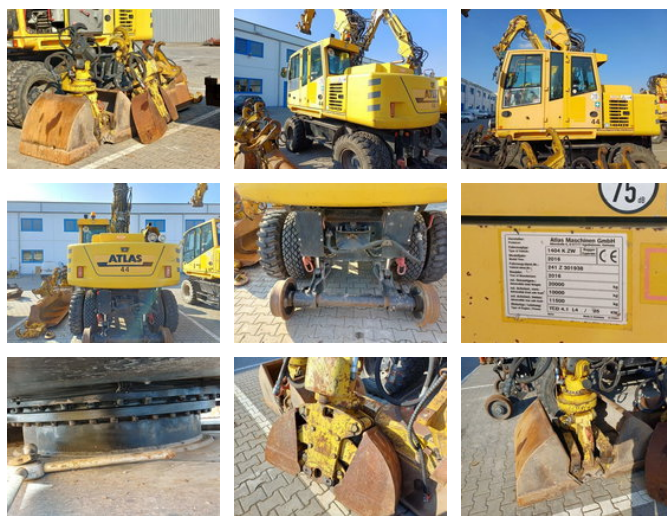

## Atlas 1404K ZW 4x4 ZW RAIL Zweiwegebagger + Anbauteile

### Общие характеристики

Цена	€ 68.900
Бренд	Atlas
Подкатегория	гусеничный экскаватор
Год постройки	2016
Снятие показаний счётчика часов	10733
Состояние	Использовано
advertiserObjectReference	FG01938

### Свойства

Снаряжённая масса

20.000kg

# Atlas 1404K ZW 4x4 ZW RAIL Zweiwegebagger + Anbauteile