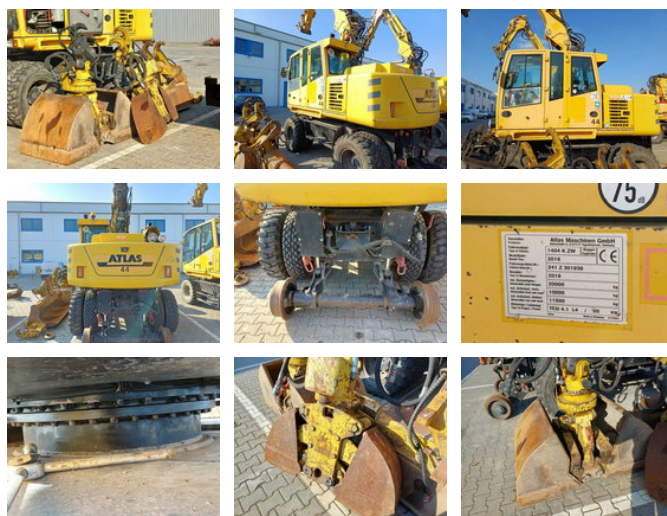

Atlas 1404K ZW 4x4 ZW RAIL Zweiwegebagger + Anbauteile

Общие характеристики

Цена	€ 68.900
Бренд	Atlas
Подкатегория	гусеничный экскаватор
Год постройки	2016
Состояние	Использовано
energyType	energyType.diesel
advertiserObjectReference	FG01938

Свойства

GVW

20.000kg

Atlas 1404K ZW 4x4 ZW RAIL Zweiwegebagger + Anbauteile

Технические характеристики

numberOfAxles	2
shortAxleConfiguration	4x4
Трансмиссия	Автоматический
power	95kw

Описание

Damages: none MOT: 04.2028 Operating hours: 10733

accessories

- Automatic
- Towbar
- All wheel drive