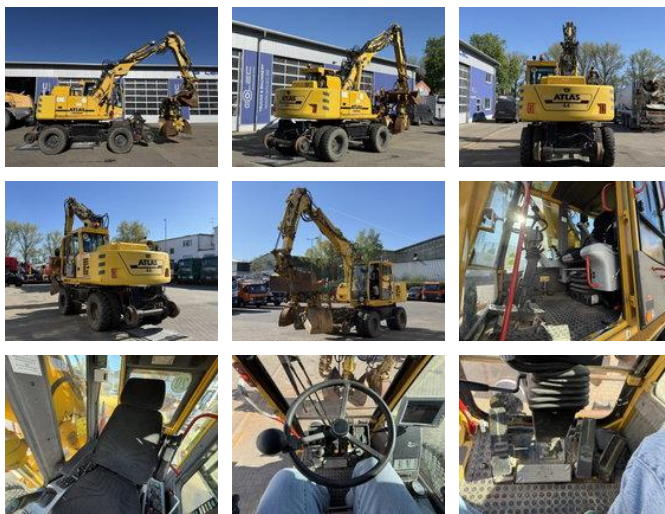

Atlas 1404K ZW 4x4 ZW RAIL Zweiwegebagger + Anbauteile

Общие характеристики

Цена	€ 65.900
Бренд	Atlas
Подкатегория	гусеничный экскаватор
Год постройки	2016
Дата первой регистрации	01-06-2016
Состояние	Использовал
Топливо	Дизель
Ссылка	G400121

Характеристики

Полная масса автомобиля

20.000kg

Atlas 1404K ZW 4x4 ZW RAIL Zweiwegebagger + Anbauteile

Технические характеристики

Количество осей	2
Конфигурация осей	4x4
Передача инфекции	Автоматический
Ресурсы	95kw

Описание

Damages: none MOT: 07.2028 Operating hours: 10733

Аксессуары

- Automatic
- Towbar
- All wheel drive