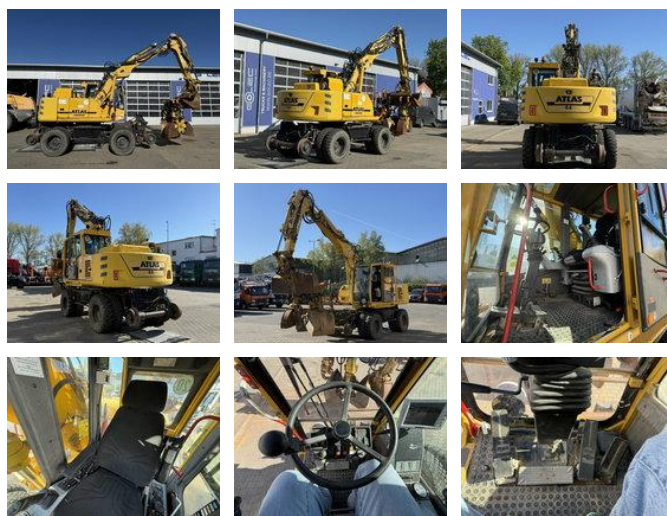

Atlas 1404K ZW 4x4 ZW RAIL Zweiwegebagger + Anbauteile

Общие характеристики

Цена	€ 68.900
Бренд	Atlas
Подкатегория	гусеничный экскаватор
Год постройки	2016
Состояние	Использовано
energyType	energyType.diesel
advertiserObjectReference	G400121

Свойства

GVW

20.000kg

Atlas 1404K ZW 4x4 ZW RAIL Zweiwegebagger + Anbauteile

Технические характеристики

numberOfAxles	2
shortAxleConfiguration	4x4
Трансмиссия	Автоматический
power	95kw

Описание

Damages: none MOT: 05.2028 Operating hours: 10733