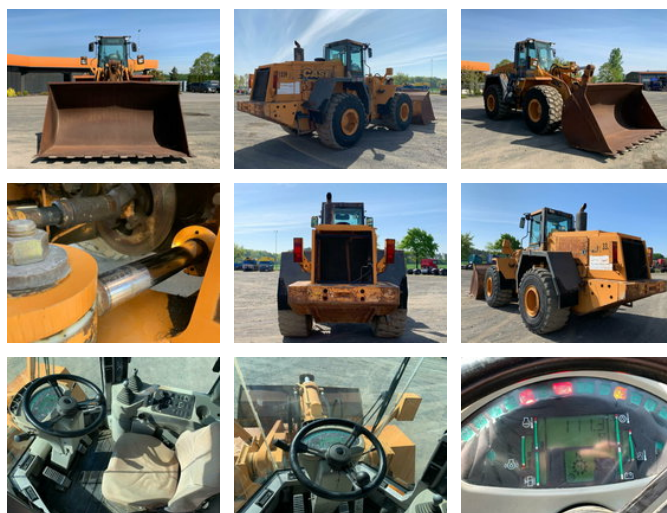

Case Andere 921C Radlader 25,5 Ton *Schaufel 4.1 m³

Общие характеристики

Цена	€ 19.900
Бренд	Case
Подкатегория	колесный погрузчик
Год постройки	2000
Состояние	Использовано
energyType	energyType.diesel
advertiserObjectReference	G300134

Case Andere 921C Radlader 25,5 Ton *Schaufel 4.1 m³

Технические характеристики

numberOfAxles	2
shortAxleConfiguration	4x4
Трансмиссия	Автоматический
Привод	wheels
power	199kw

Описание

Damages: none MOT: 04.2028 Operating hours: 11185