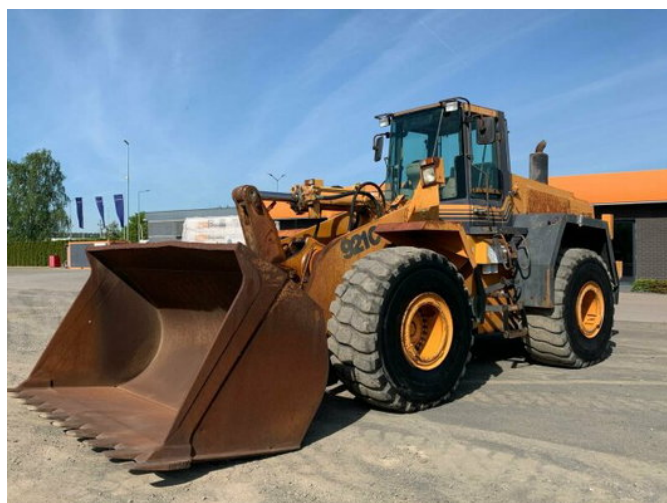

Case Andere 921C Radlader 25,5 Ton *Schaufel 4.1 m³

Общие характеристики

Цена	€ 19.900
Бренд	Case
Подкатегория	колесный погрузчик
Год постройки	2000
Состояние	Использовано
energyType	energyType.diesel
advertiserObjectReference	G300134

Case Andere 921C Radlader 25,5 Ton *Schaufel 4.1 m³

Технические характеристики

numberOfAxles	2
shortAxleConfiguration	4x4
Трансмиссия	Автоматический
Привод	wheels
power	199kw

Описание

Damages: none MOT: 04.2028 Operating hours: 11185