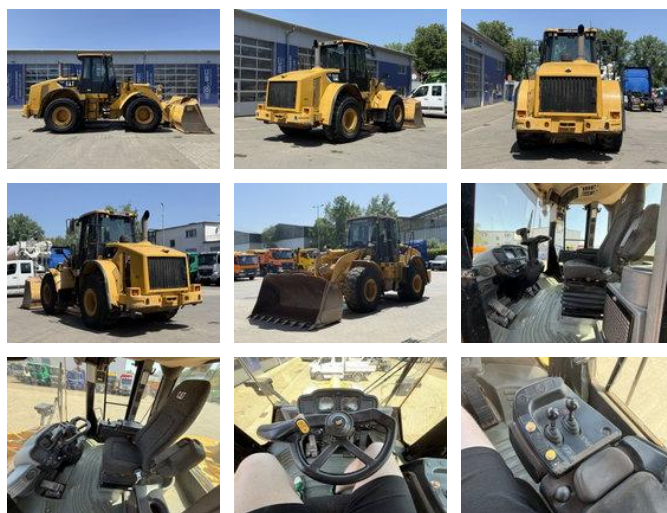

Caterpillar 950H Radlader MIT Schaufel 18,5 Tonnen *6.294 h

Общие характеристики

Цена	€ 1
Бренд	Caterpillar
Подкатегория	колесный погрузчик
Год постройки	2011
Дата первой регистрации	01-06-2011
Отображаемые часы работы	6294
Состояние	Использовал
Топливо	Дизель
Ссылка	G400170

Характеристики

Полная масса автомобиля

18.500kg

Caterpillar 950H Radlader MIT Schaufel 18,5 Tonnen *6.294 h

Технические характеристики

Количество осей	2
Конфигурация осей	4x4
Передача инфекции	Автоматический
Водить машину	wheels
Ресурсы	146kw