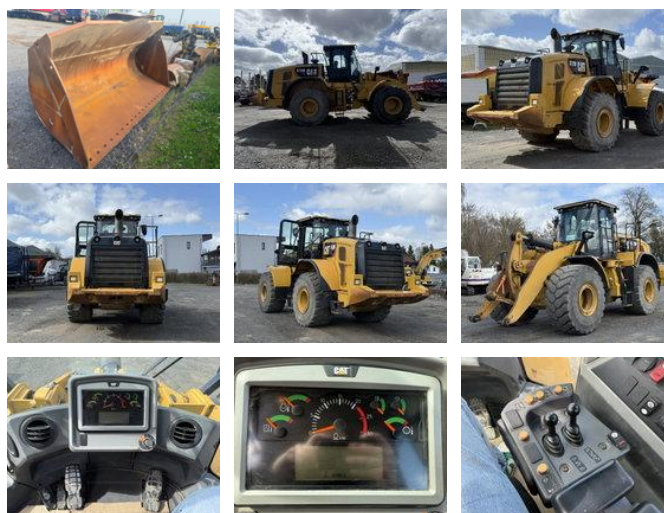

## Caterpillar 972MXE Radlader MIT Schaufel 24,9 Tonnen \*9096 h

### Общие характеристики

Цена	€ 92.900
Бренд	Caterpillar
Подкатегория	колесный погрузчик
Год постройки	2019
Отображаемые часы работы	9096
Состояние	Использовал
Топливо	Дизель
Ссылка	МК300028

### Характеристики

Полная масса автомобиля

24.900kg

# Caterpillar 972MXE Radlader MIT Schaufel 24,9 Tonnen \*9096 h