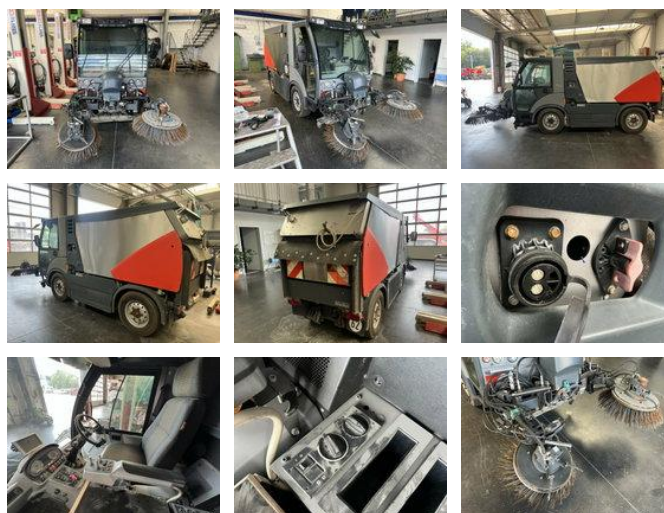

Нако Citymaster CM 2200 Kehrmaschine 2 m³

Общие характеристики

Цена	€ 16.900
Бренд	Нако
Подкатегория	подметальная машина
Показания счетчика	38.165km
Год постройки	2017
Дата первой регистрации	01-06-2017
Отображаемые часы работы	3958
Состояние	Использовал
Топливо	Дизель
Класс выбросов	Euro 6
Ссылка	G180456

Характеристики

Один вес	3.500kg
Грузоподъемность	2.500kg
Полная масса автомобиля	6.000kg
Объем цилиндра	2.972cc

Нako Citymaster CM 2200 Kehrmaschine 2 m³

Технические характеристики

Передача инфекции

Автоматический