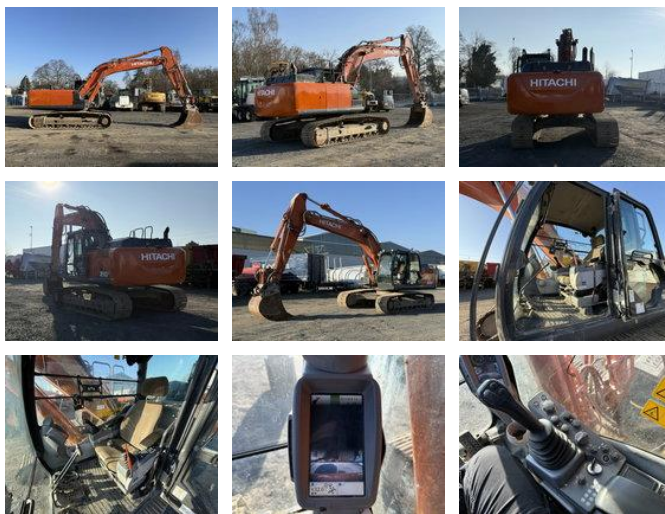

## Hitachi ZX210LC-6 Kettenbagger 23,1 Ton \*11.213 BTH

### Общие характеристики

Цена	€ 69.900
Бренд	Hitachi
Подкатегория	гусеничный экскаватор
Год постройки	2021
Состояние	Использовано
energyType	energyType.diesel
advertiserObjectReference	MK300022

# Hitachi ZX210LC-6 Kettenbagger 23,1 Ton \*11.213 BTH

## Описание

Damages: none Operating hours: 11213