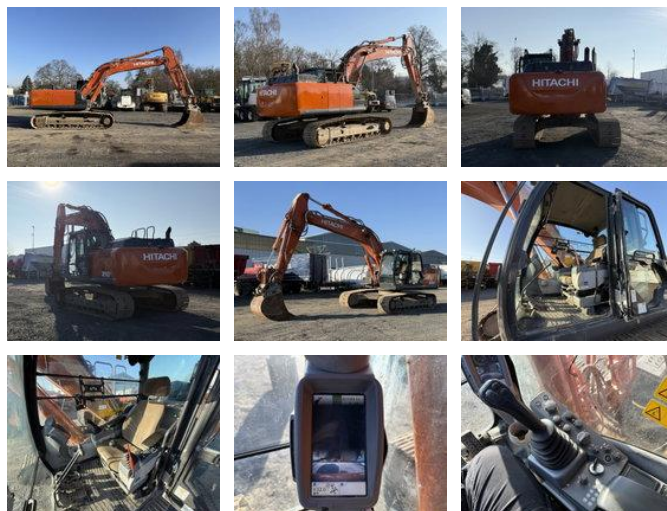

Hitachi ZX210LC-6 Kettenbagger 23,1 Ton *11.213 BTH

Общие характеристики

Цена	€ 66.900
Бренд	Hitachi
Подкатегория	гусеничный экскаватор
Год постройки	2021
Дата первой регистрации	01-06-2021
Состояние	Использовал
Топливо	Дизель
Ссылка	МК300022

Hitachi ZX210LC-6 Kettenbagger 23,1 Ton *11.213 BTH

Технические характеристики

Водить машину	tracking
---------------	----------

Ресурсы	128kw
---------	-------

Описание

Damages: none Operating hours: 11213