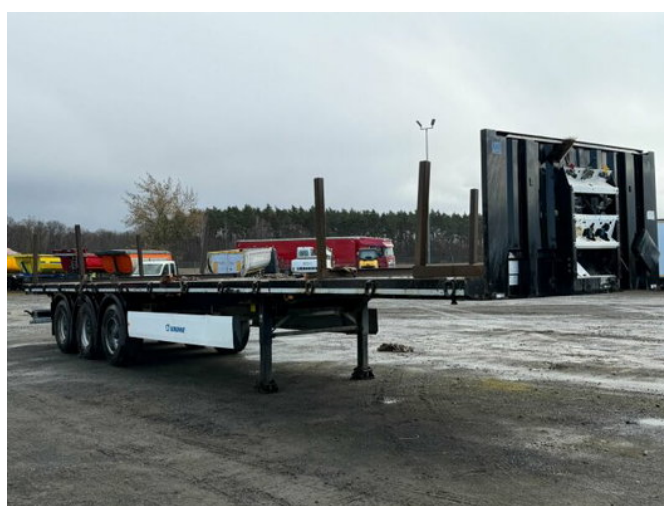

Krone SD 3 Achse Pritsche

Общие характеристики

Цена	€ 8.900
Бренд	Krone
Подкатегория	откидной борт
Год постройки	2017
Дата первой регистрации	01-10-2017
Состояние	Использовал
Ссылка	МК300020

Характеристики

Один вес	6.300kg
Грузоподъемность	38.700kg
Полная масса автомобиля	45.000kg

Krone SD 3 Achse Pritsche

Технические характеристики

Количество осей

3

Описание

Damages: none MOT: 05.2028

Аксессуары