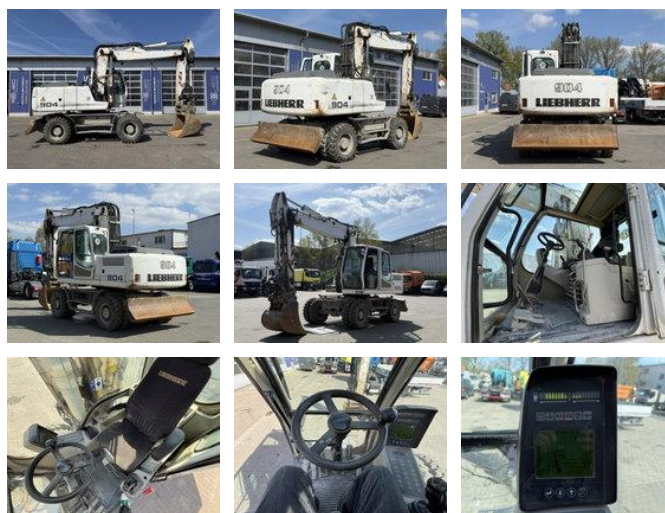

Liebherr A 904 C Litronic Mobilbagger *14.296h

Общие характеристики

Цена	€ 39.900
Бренд	Liebherr
Подкатегория	гусеничный экскаватор
Год постройки	2010
Дата первой регистрации	01-06-2010
Состояние	Использовал
Топливо	Дизель
Класс выбросов	Euro 5
Ссылка	МК300033

Характеристики

Один вес	19.999kg
Грузоподъемность	1kg
Полная масса автомобиля	20.000kg

Liebherr A 904 C Litronic Mobilbagger *14.296h

Технические характеристики

Количество осей	2
Конфигурация осей	4x4
Передача инфекции	Автоматический
Ресурсы	105kw

Описание

= Additional options and accessories = - Quick change attachment = More information = Environmental badge: green Damages: none Operating hours: 14296

Аксессуары

- Automatic
- Air conditioning
- All wheel drive