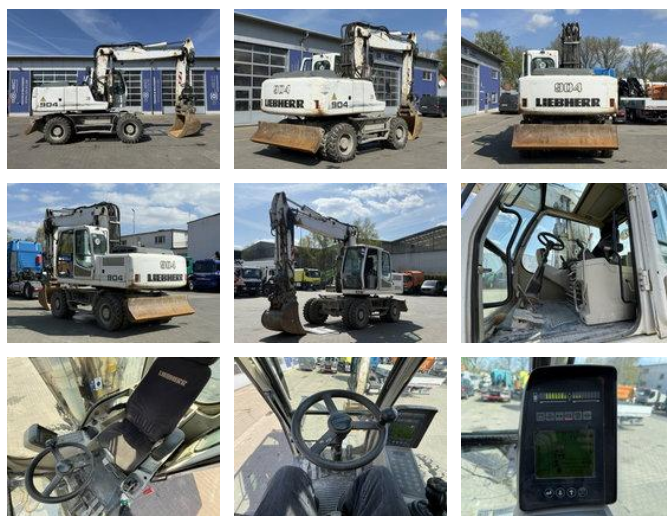

Liebherr A 904 C Litronic Mobilbagger *14.296h

Общие характеристики

Цена	€ 39.900
Бренд	Liebherr
Подкатегория	гусеничный экскаватор
Год постройки	2010
Состояние	Использовано
energyType	energyType.diesel
Класс эмиссии	Euro 5
advertiserObjectReference	MK300033

Свойства

Снаряжённая масса	19.999kg
payloadWeight	1kg
GVW	20.000kg

Liebherr A 904 C Litronic Mobilbagger *14.296h

Технические характеристики

numberOfAxles	2
shortAxleConfiguration	4x4
Трансмиссия	Автоматический
power	105kw

Описание

= Additional options and accessories = - Quick change attachment = More information = Environmental badge: green Damages: none Operating hours: 14296

accessories

- Automatic
- Air conditioning
- All wheel drive