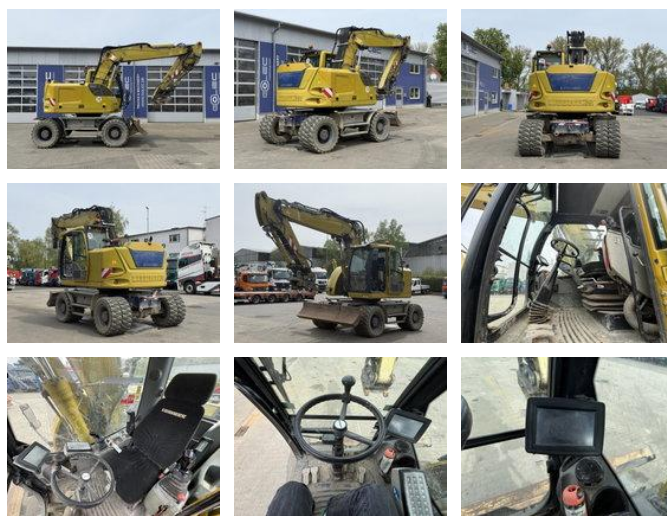

## Liebherr A918 Compact Litronic Mobilbagger 18 T \*Schnellw

### Общие характеристики

Цена	€ 69.900
Бренд	Liebherr
Подкатегория	гусеничный экскаватор
Год постройки	2017
Дата первой регистрации	01-06-2017
Отображаемые часы работы	8200
Состояние	Использовал
Топливо	Дизель
Класс выбросов	Euro 6
Ссылка	G400139

### Характеристики

Один вес	17.700kg
Грузоподъемность	300kg
Полная масса автомобиля	18.000kg

# Liebherr A918 Compact Litronic Mobilbagger 18 T \*Schnellw