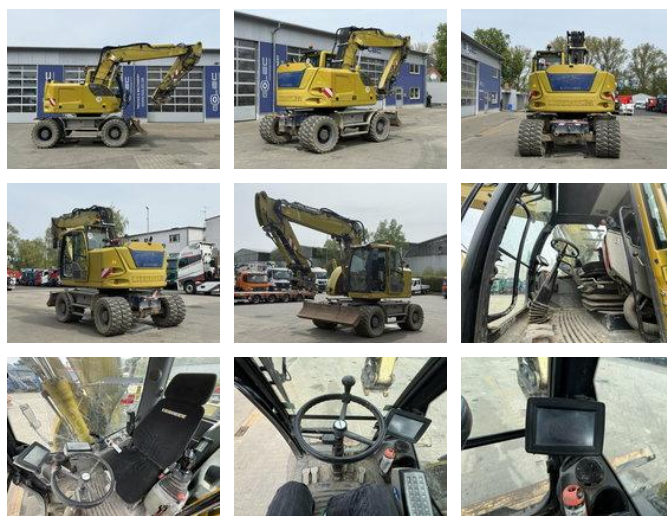

Liebherr A918 Compact Litronic Mobilbagger 18 T *Schnellw

Общие характеристики

Цена	€ 72.900
Бренд	Liebherr
Подкатегория	гусеничный экскаватор
Год постройки	2017
Снятие показаний счётчика часов	8200
Состояние	Использовано
energyType	energyType.diesel
Класс эмиссии	Euro 6
advertiserObjectReference	G400139

Свойства

Снаряжённая масса	17.700kg
payloadWeight	300kg
GVW	18.000kg

Liebherr A918 Compact Litronic Mobilbagger 18 T *Schnellw

Технические характеристики

numberOfAxles	2
shortAxleConfiguration	4x4
Трансмиссия	Автоматический
power	115kw

Описание

= Additional options and accessories = - Boom suspension system - Quick change attachment = More information = Environmental badge: green Damages: none MOT: 04.2028

accessories

- Automatic
- Air conditioning
- Central lubrication
- All wheel drive