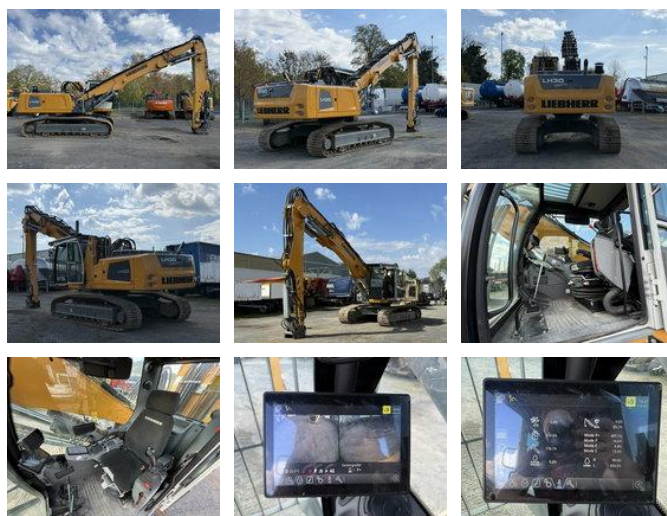

Liebherr L30C Litronic Industry Long Reach Ketten 30 Ton

Общие характеристики

Цена	€ 229.900
Бренд	Liebherr
Подкатегория	гусеничный экскаватор
Год постройки	2022
Снятие показаний счётчика часов	616
Состояние	Использовано
energyType	energyType.diesel
advertiserObjectReference	MK300038

Свойства

GVW

30.000kg

Liebherr L30C Litronic Industry Long Reach Ketten 30 Ton

Технические характеристики

numberOfAxles	2
Трансмиссия	Автоматический
Привод	tracking
power	140kw

Описание

Damages: none MOT: 04.2028