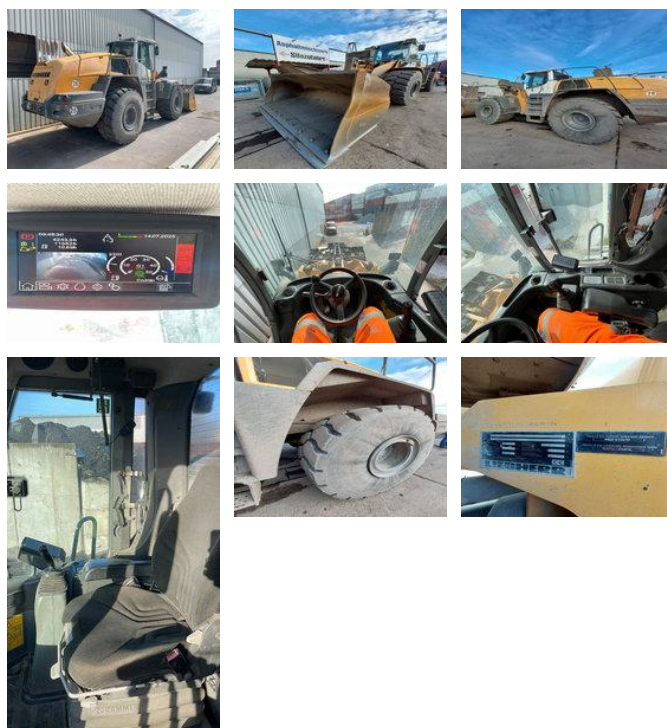

Liebherr L566 Radlader 27 Ton *11.350 h

Общие характеристики

Цена	€ 54.900
Бренд	Liebherr
Подкатегория	колесный погрузчик
Год постройки	2015
Снятие показаний счётчика часов	11352
Состояние	Использовано
advertiserObjectReference	L566

Свойства

Снаряжённая масса

24.000kg

Liebherr L566 Radlader 27 Ton *11.350 h

Технические характеристики

Привод

wheels

Описание

Damages: none Drive type: All wheel

accessories