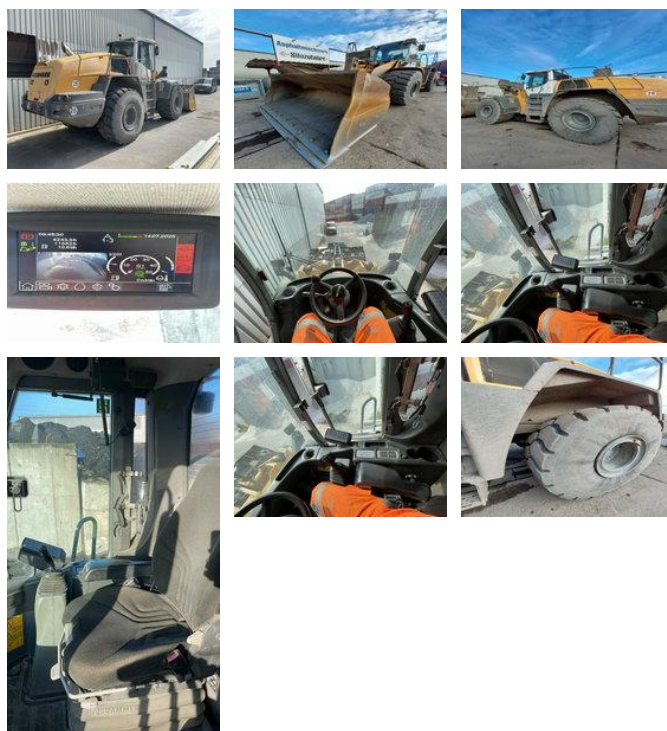

Liebherr L566 Radlader 27 Ton *11.350 h

Общие характеристики

Цена	€ 54.900
Бренд	Liebherr
Подкатегория	колесный погрузчик
Год постройки	2015
Состояние	Использовано
energyType	energyType.diesel
advertiserObjectReference	L566

Свойства

Снаряжённая масса	23.500kg
payloadWeight	3.500kg
GVW	27.000kg

Liebherr L566 Radlader 27 Ton *11.350 h

Технические характеристики

numberOfAxles	2
shortAxleConfiguration	4x4
Трансмиссия	Автоматический
Привод	wheels
power	190kw

Описание

Damages: none Operating hours: 11352

accessories

- Automatic
- Air conditioning
- All wheel drive