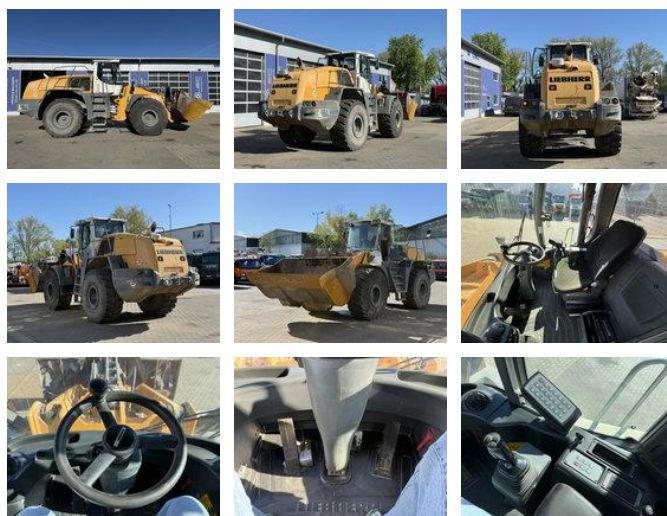

Liebherr L566 Radlader 27 Ton *11.350 h

Общие характеристики

Цена	€ 54.900
Бренд	Liebherr
Подкатегория	колесный погрузчик
Год постройки	2015
Состояние	Использовано
energyType	energyType.diesel
advertiserObjectReference	G400131

Свойства

Снаряжённая масса	23.500kg
payloadWeight	3.500kg
GVW	27.000kg

Liebherr L566 Radlader 27 Ton *11.350 h

Технические характеристики

numberOfAxles	2
shortAxleConfiguration	4x4
Трансмиссия	Автоматический
Привод	wheels
power	190kw

Описание

Damages: none Operating hours: 11352

accessories

- Automatic
- Air conditioning
- All wheel drive