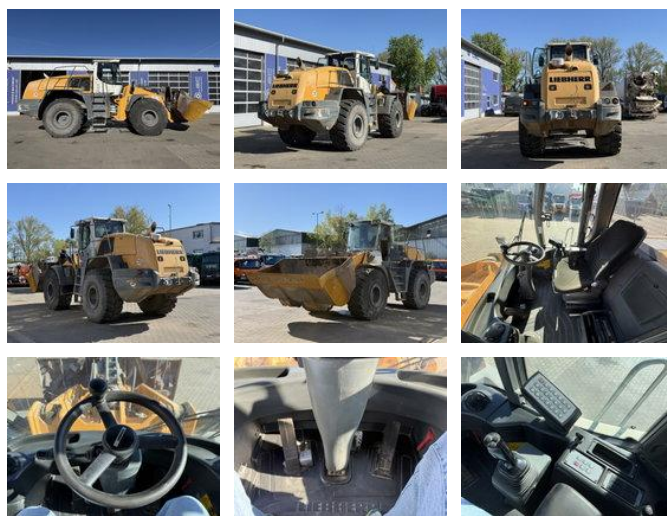

Liebherr L566 Radlader 27 Ton *11.350 h

Общие характеристики

Цена	€ 49.900
Бренд	Liebherr
Подкатегория	колесный погрузчик
Год постройки	2015
Дата первой регистрации	01-01-2015
Состояние	Использовал
Топливо	Дизель
Ссылка	G400131

Характеристики

Один вес	23.500kg
Грузоподъемность	3.500kg
Полная масса автомобиля	27.000kg

Liebherr L566 Radlader 27 Ton *11.350 h

Технические характеристики

Количество осей	2
Конфигурация осей	4x4
Передача инфекции	Автоматический
Водить машину	wheels
Ресурсы	190kw

Описание

Damages: none Operating hours: 11352

Аксессуары

- Automatic
- Air conditioning
- All wheel drive