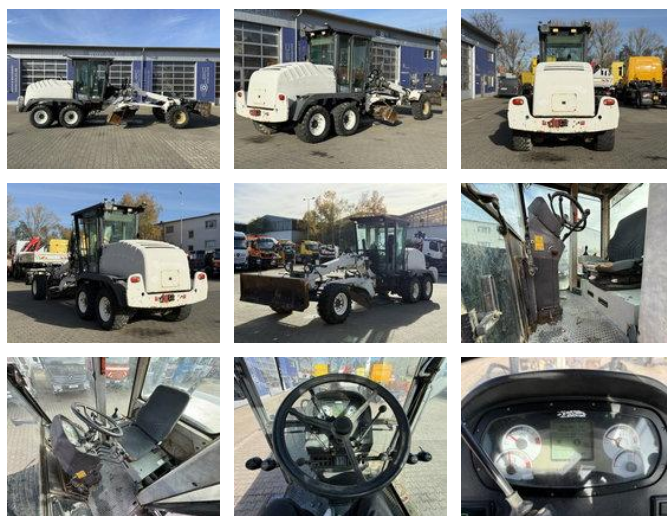

New Holland F106.6A allrad 6x6 Grader 12 Ton - 10.700 Std

Общие характеристики

Цена	€ 59.900
Бренд	New Holland
Подкатегория	грейдер
Год постройки	2009
Состояние	Использовано
advertiserObjectReference	G300381

Свойства

Снаряжённая масса	11.500kg
payloadWeight	500kg
GVW	12.000kg

New Holland F106.6A alrrad 6x6 Grader 12 Ton - 10.700 Std

Технические характеристики

numberOfAxles	3
shortAxleConfiguration	6x6
power	95kw