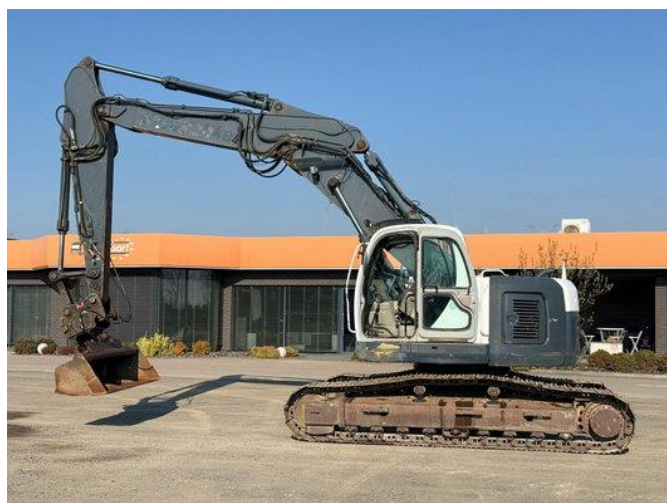

New Holland Kobelco E235SR-1ES

Общие характеристики

Цена	€ 32.900
Бренд	New Holland Kobelco
Подкатегория	гусеничный экскаватор
Год постройки	2007
Снятие показаний счётчика часов	11659
Состояние	Использовано
advertiserObjectReference	MK300034

Свойства

Снаряжённая масса

24.900kg

New Holland Kobelco E235SR-1ES

Технические характеристики

Привод

tracking

Описание