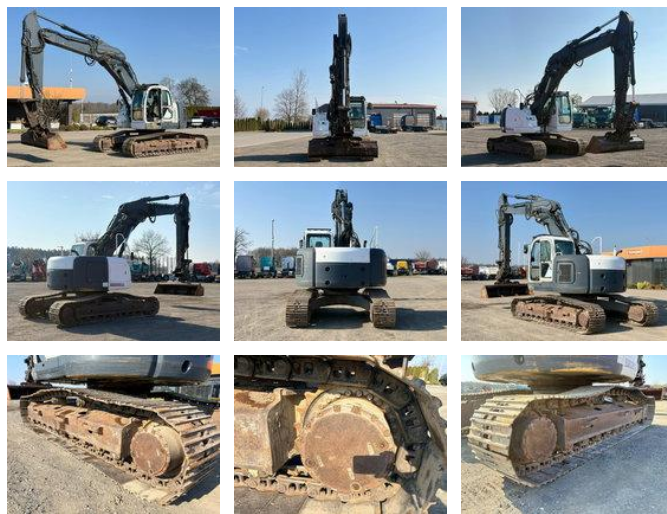

New Holland Kobelco E235SR-1ES

Общие характеристики

Цена	€ 32.900
Бренд	New Holland Kobelco
Подкатегория	гусеничный экскаватор
Год постройки	2007
Снятие показаний счётчика часов	11659
Состояние	Использовано
advertiserObjectReference	MK300034

Свойства

Снаряжённая масса

24.900kg

New Holland Kobelco E235SR-1ES

Технические характеристики

Привод

tracking

Описание