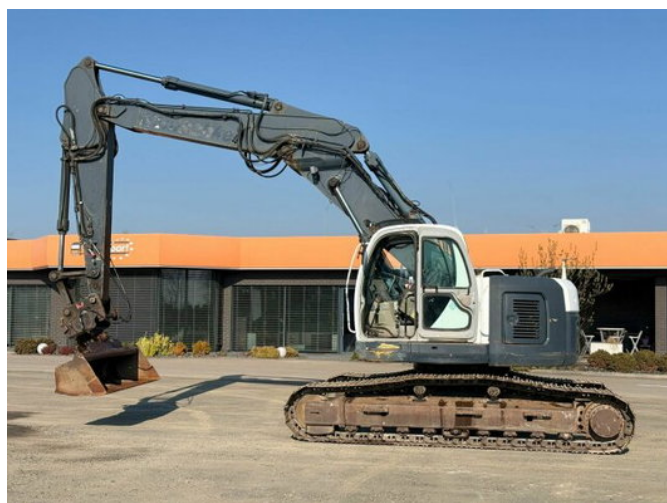

New Holland Kobelco E235SR-1ES

Общие характеристики

Цена	€ 32.900
Бренд	New Holland Kobelco
Подкатегория	гусеничный экскаватор
Год постройки	2007
Состояние	Использовано
advertiserObjectReference	MK300034

New Holland Kobelco E235SR-1ES

Технические характеристики

Привод

tracking

Описание

Damages: none Operating hours: 11659

accessories